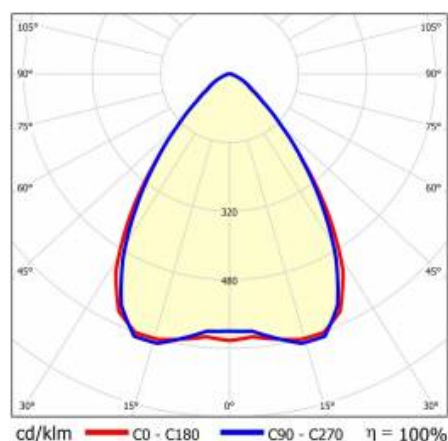

LINEA S LED 1176MM 13700LM 840 IP40 SW (73W)

SZCZEGÓŁOWA KARTA PRODUKTU

TABELA PARAMETRÓW TECHNICZNYCH

Indeks:	975158	Kolor korpusu:	RAL9010
EAN:	5905963975158	Wymiary (W/S/G/Z) [mm]:	1176/53/26
Źródło światła:	LED	Stopień szczelności:	IP40
Moc znamionowa oprawy [W]:	73	Temperatura pracy [°C]:	od -25 do +35
Strumień świetlny oprawy [lm]:	13700	Liczba sztuk na palecie [szt]:	104
Zakres napięć AC [V]:	198-264	Waga netto [kg]:	1.500
Częstotliwość [Hz]:	50-60	Znamionowe napięcie zasilania [V]:	220-240
Skuteczność świetlna oprawy [lm/W]:	188	Zabezpieczenie przeciwprzepięciowe [kV]:	1
Klasa energetyczna:	A	Rodzaj klosza:	panel soczewkowy
Klasa ochrony:	I	Kolor klosza:	transparentny
Temperatura barwowa [K]:	4000	Odporność na uderzenia:	IK03
Wskaźnik oddawania barw (Ra):	80	UGR (4H8H):	22.5
SDCM:	≤ 3	Gwarancja [lata]:	5
Żywotność LED L70B50 [h]:	196000	Certyfikat CE:	46/2025
Żywotność LED L80B20 [h]:	123000	Certyfikat ENEC:	0331/ENEC/23
Żywotność LED L90B10 [h]:	60000	HACCP:	852/2004
Kąt świecenia [°]:	80	Instrukcja:	Pobierz PDF
Typ rozsyłu:	SW	Aksesoria dodatkowe:	end cap IP40, end cap IP44, zawiesie, uchwyt montażowy natynkowy, maskownice PVC, maskownice metalowe, zestawy zasilające
Materiał klosza:	PC	Bezpieczeństwo fotobiologiczne:	RG1 (niskie ryzyko)
Materiał korpusu:	stal ocynkowana powlekana	Plik LDT:	Pobierz

KRZYWA ŚWIATŁOŚCI