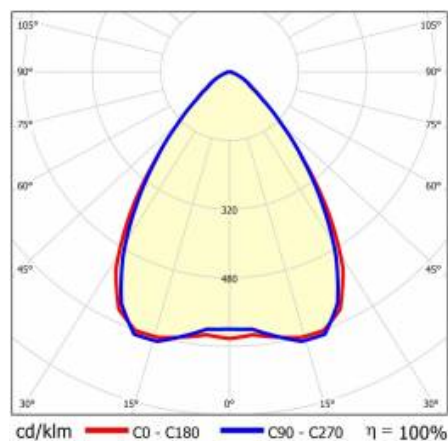

LINEA S LED 1176MM 10300LM 840 IP40 SW DALI (61W)

SZCZEGÓŁOWA KARTA PRODUKTU

TABELA PARAMETRÓW TECHNICZNYCH

Indeks:	981753	Kolor korpusu:	RAL9010
EAN:	5905963981753	Wymiary (W/S/G/Z) [mm]:	1176/53/26
Źródło światła:	LED	Stopień szczelności:	IP40
Moc znamionowa oprawy [W]:	61	Temperatura pracy [°C]:	od -25 do +35
Strumień świetlny oprawy [lm]:	10300	DIMM DALI:	tak
Zakres napięć AC [V]:	198-264	Liczba sztuk na palecie [szt]:	104
Częstotliwość [Hz]:	50-60	Waga netto [kg]:	1.600
Skuteczność świetlna oprawy [lm/W]:	168	Znamionowe napięcie zasilania [V]:	220-240
Klasa energetyczna:	B	Zabezpieczenie przeciwprzepięciowe [kV]:	1
Klasa ochrony:	I	Rodzaj klosza:	panel soczewkowy
Temperatura barwowa [K]:	4000	Kolor klosza:	transparentny
Wskaźnik oddawania barw (Ra):	>80	Odporność na uderzenia:	IK03
SDCM:	≤ 3	UGR (4H8H):	22
Żywotność LED L70B50 [h]:	196000	Gwarancja [lata]:	5
Żywotność LED L80B20 [h]:	123000	Certyfikat CE:	172/2023
Żywotność LED L90B10 [h]:	60000	Certyfikat ENEC:	0331/ENEC/23
Kąt świecenia [°]:	80	HACCP:	852/2004
Typ rozsyłu:	SW	Instrukcja:	Pobierz PDF
Materiał klosza:	PC	Aksesoria dodatkowe:	end cap IP40, end cap IP44, zawiesie, uchwyt montażowy natynkowy, maskownice PVC, maskownice metalowe, zestawy zasilające
Materiał korpusu:	blacha powlekana stal	Bezpieczeństwo fotobiologiczne:	grupa ryzyka 1 (niskie ryzyko)

KRZYWA ŚWIATŁOŚCI