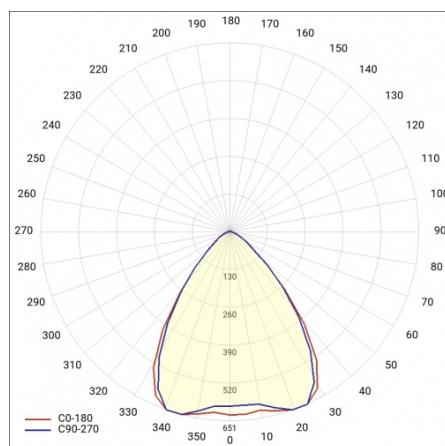

# LINEA S LED 1176MM 10300LM 840 IP40 SW (61W)

SZCZEGÓŁOWA KARTA PRODUKTU

## KRZYWA ŚWIATŁOŚCI