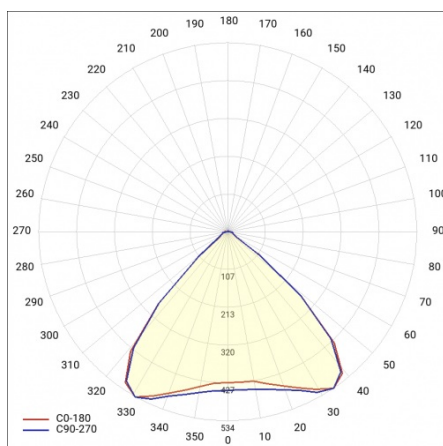

# LINEA S LED 1176MM 10300LM 840 IP40 MW DALI (61W)

SZCZEGÓŁOWA KARTA PRODUKTU

## KRZYWA ŚWIATŁOŚCI