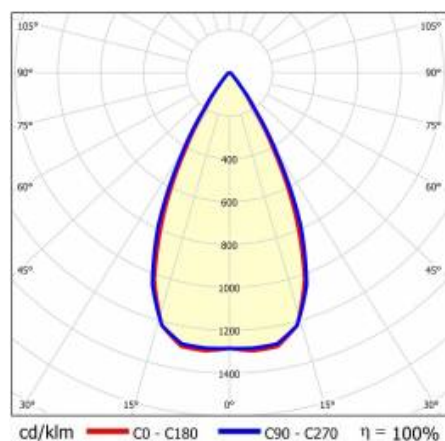

TERRA 3 LED P 1195X295MM X2 5900LM 830 BÍLÝ LESK (56W)

PODROBNÁ PRODUKTOVÁ KARTA

TABULKA TECHNICKÝCH PARAMETRŮ

Jmenovitý výkon svítidla [W]:	56	Index podání barev (Ra):	>80
Index:	420252	Úhel osvětlení [°]:	60
Teplota barvy [K]:	3000	Materiál difuzoru:	PC
EAN:	5905963420252	Typ difuzoru:	lentikulární matrice
Světelný tok svítidla [lm]:	5900	Barva difuzoru:	průhledný
Zdroj světla:	LED	Materiál optiky:	PC
Barva těla:	bílý lesk	Optika:	objektiv
Světelná účinnost svítidla [lm/W]:	106	Materiál karoserie:	práškově lakovaný ocelový plech
Verze:	2x1	Počet kusů na paletě [ks]:	60
Stupeň těsnosti:	IP20	Čistá hmotnost [kg]:	1.750
Energetická třída:	E	Typ kategorie:	rastry
Rozměry (V/Š/H/V) [mm]:	1195/295/32	Typ vyzářování:	symetrický
Třída ochrany:	II	Záruka [roky]:	5
Montážní verze:	zapuštěné	Certifikát CE:	462/2023
		Manuál:	Download PDF

SVĚTELNÁ KŘIVKA