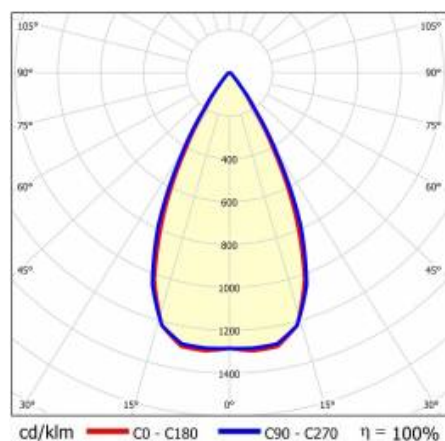

TERRA 3 LED P 595X295MM X2 4100LM 830 DALI BÍLÝ LESK (35W)

PODROBNÁ PRODUKTOVÁ KARTA

TABULKA TECHNICKÝCH PARAMETRŮ

Index:	419737	Materiál optiky:	PC
EAN:	5905963419737	Optika:	objektiv
Zdroj světla:	LED	Materiál karoserie:	práškově lakovaný ocelový plech
Jmenovitý výkon svítidla [W]:	35	Barva těla:	bílý lesk
Světelný tok svítidla [lm]:	4100	Rozměry (V/Š/H/V) [mm]:	595/295/32
Světelná účinnost svítidla [lm/W]:	118	Montážní verze:	zapuštěné
Stupeň těsnosti:	IP20	DIMM DALI:	ano
Energetická třída:	D	Počet kusů na paletě [ks]:	120
Třída ochrany:	II	Čistá hmotnost [kg]:	0.950
Teplota barvy [K]:	3000	Typ kategorie:	rastry
Index podání barev (Ra):	>80	Verze:	2x1
Úhel osvětlení [°]:	60	Typ vyzářování:	symetrický
Materiál difuzoru:	PC	Záruka [roky]:	5
Typ difuzoru:	lentikulární matrice	Certifikát CE:	462/2023
Barva difuzoru:	průhledný	Manuál:	Download PDF

SVĚTELNÁ KŘIVKA