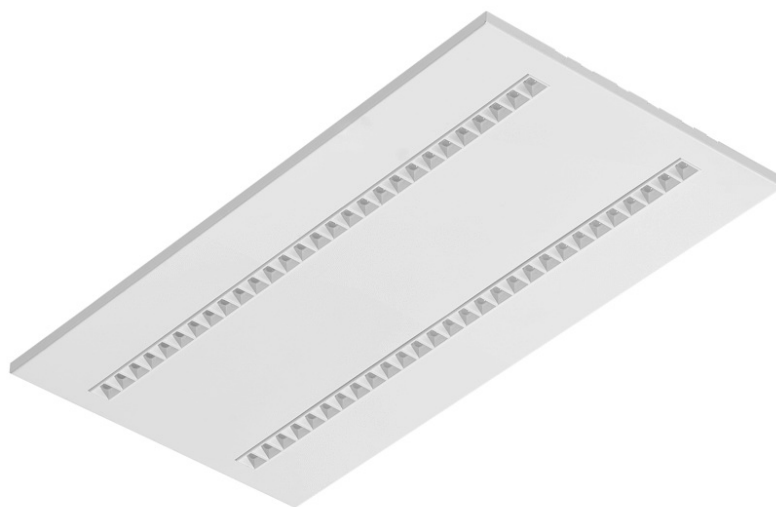

# TERRA 3 LED P 595X295MM X2 6300LM 840 DALI BÍLÝ LESK (56W)

PODROBNÁ PRODUKTOVÁ KARTA

## TECHNICKÉ PARAMETRY

Index:	419447
Jmenovitý výkon svítidla [W]*:	56
Světelný tok svítidla [lm]*:	6300
Teplota barvy [K]:	4000
Index podání barev (Ra):	>80
Materiál karoserie:	práškově lakovaný ocelový plech
Barva těla:	bílý lesk
Rozměry (V/Š/H/V) [mm]:	595/295/32
Montážní verze:	zapuštěné
Energetická třída:	E

## VLASTNOSTI PRODUKTU

Svítidlo vybavené energeticky úspornými LED moduly, které se vyznačují vysokým světelným tokem. Nízký boční profil zajišťuje estetický a nadčasový vzhled. Robustní, kompaktní konstrukce. Vyrobeno z práškově lakovaného ocelového plechu. Patentovaný vysoce výkonný reflektor HE zaručuje vysokou účinnost a zároveň účinně eliminuje oslnění.

Dostupné varianty montáže: povrchová montáž, zapuštěná montáž do modulárního podhledu nebo závěsná montáž. Verze pro povrchovou montáž nabízí řešení pro rychlou a bezpečnou instalaci.

UGR < 19

Unified Glare Rating je ukazatel, který charakterizuje oslnění. Čím nižší je Unified Glare Rating (UGR), tím nižší je oslnění. V případě svítidel pro kancelářské prostory se hodnoty UGR < 19 projevují mimo jiné větším pracovním komfortem, snížením chybovosti a únavy. Hodnota UGR závisí také na řadě faktorů, které charakterizují místnost a umístění pozorovatele. K přesnému určení míry oslnění pro konkrétní podmínky se mimo jiné používají specializované počítačové programy.