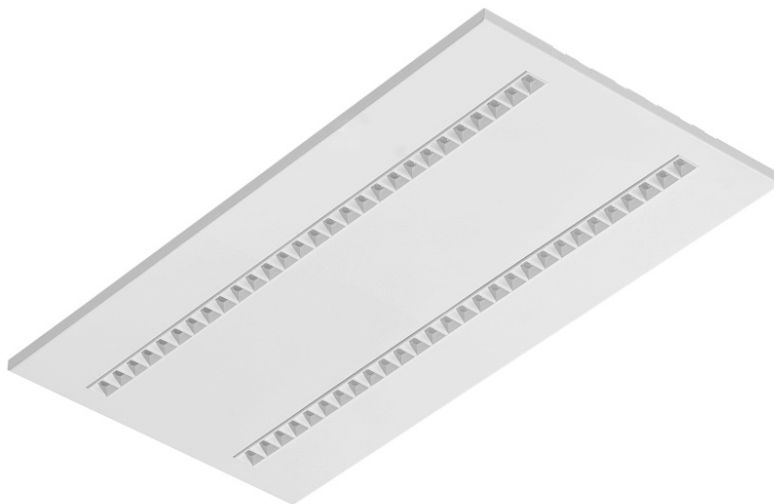

TERRA 3 LED P 595X295MM X2 4800LM 840 DALI BÍLÝ LESK (40W)

PODROBNÁ PRODUKTOVÁ KARTA

TECHNICKÉ PARAMETRY

Index:	419423
Jmenovitý výkon svítidla [W]*:	40
Světelný tok svítidla [lm]*:	4800
Teplota barvy [K]:	4000
Index podání barev (Ra):	>80
Materiál karoserie:	práškově lakovaný ocelový plech
Barva těla:	bílý lesk
Rozměry (V/Š/H/V) [mm]:	595/295/32
Montážní verze:	zapuštěné
Energetická třída:	D

VLASTNOSTI PRODUKTU

Svítidlo vybavené energeticky úspornými LED moduly, které se vyznačují vysokým světelným tokem. Nízký boční profil zajišťuje estetický a nadčasový vzhled. Robustní, kompaktní konstrukce. Vyrobeno z práškově lakovaného ocelového plechu. Patentovaný vysoce výkonný reflektor HE zaručuje vysokou účinnost a zároveň účinně eliminuje oslnění.

Dostupné varianty montáže: povrchová montáž, zapuštěná montáž do modulárního podhledu nebo závěsná montáž. Verze pro povrchovou montáž nabízí řešení pro rychlou a bezpečnou instalaci.

UGR < 19

Unified Glare Rating je ukazatel, který charakterizuje oslnění. Čím nižší je Unified Glare Rating (UGR), tím nižší je oslnění. V případě svítidel pro kancelářské prostory se hodnoty UGR < 19 projevují mimo jiné větším pracovním komfortem, snížením chybovosti a únavy. Hodnota UGR závisí také na řadě faktorů, které charakterizují místnost a umístění pozorovatele. K přesnému určení míry oslnění pro konkrétní podmínky se mimo jiné používají specializované počítačové programy.

Rámeček adaptéru KG 630x630 bílý
(ocelová verze) (999543)

Rám ocelové konstrukce bílé barvy
RAL9016 600x600 SM "well
effect" (998966)

Datum vytvoření karty: 19 červen 2024

Výrobce si vyhrazuje právo na změny v průběhu zdokonalování výrobku a na konstrukční změny nebo modernizaci prezentovaného výrobku. Svítidlo splňuje požadavky směrnice EU ROHS 2001/65/EU. Produktový list není obchodní nabídkou. *Tolerance parametrů je +/- 10%.