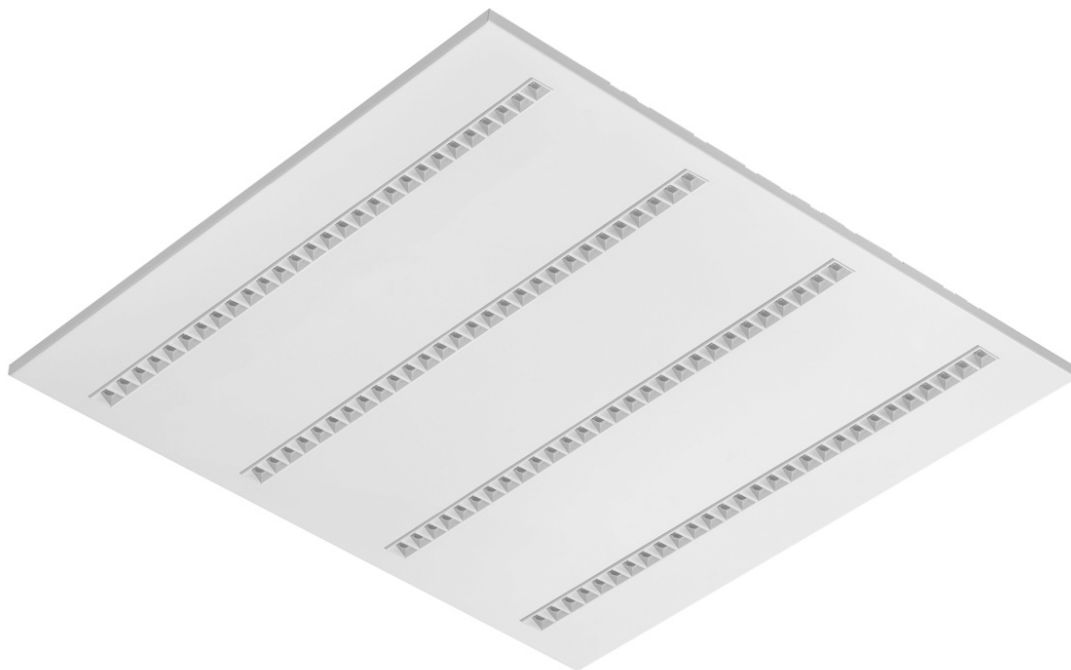

TERRA 3 LED P 595X595MM X4 8200LM 830 BÍLÝ LESK (56W)

PODROBNÁ PRODUKTOVÁ KARTA

TECHNICKÉ PARAMETRY

Index:	419133
Jmenovitý výkon svítidla [W]*:	56
Světelný tok svítidla [lm]*:	8200
Teplota barvy [K]:	3000
Index podání barev (Ra) >:	80
Materiál karoserie:	práškově lakovaný ocelový plech
Barva těla:	bílý lesk
Rozměry (V/Š/H/V) [mm]:	595/595/32
Montážní verze:	zapuštěné
Energetická třída:	D

VLASTNOSTI PRODUKTU

Svítidlo vybavené energeticky úspornými LED moduly, které se vyznačují vysokým světelným tokem. Nízký boční profil zajišťuje estetický a nadčasový vzhled. Robustní, kompaktní konstrukce. Vyrobeno z práškově lakovaného ocelového plechu. Patentovaný vysoce výkonný reflektor HE zaručuje vysokou účinnost a zároveň účinně eliminuje oslnění.

Dostupné varianty montáže: povrchová montáž, zapuštěná montáž do modulárního podhledu nebo závěsná montáž. Verze pro povrchovou montáž nabízí řešení pro rychlou a bezpečnou instalaci.

UGR < 19

Unified Glare Rating je ukazatel, který charakterizuje oslnění. Čím nižší je Unified Glare Rating (UGR), tím nižší je oslnění. V případě svítidel pro kancelářské prostory se hodnoty UGR < 19 projevují mimo jiné větším pracovním komfortem, snížením chybovosti a únavy. Hodnota UGR závisí také na řadě faktorů, které charakterizují místnost a umístění pozorovatele. K přesnému určení míry oslnění pro konkrétní podmínky se mimo jiné používají specializované počítačové programy.