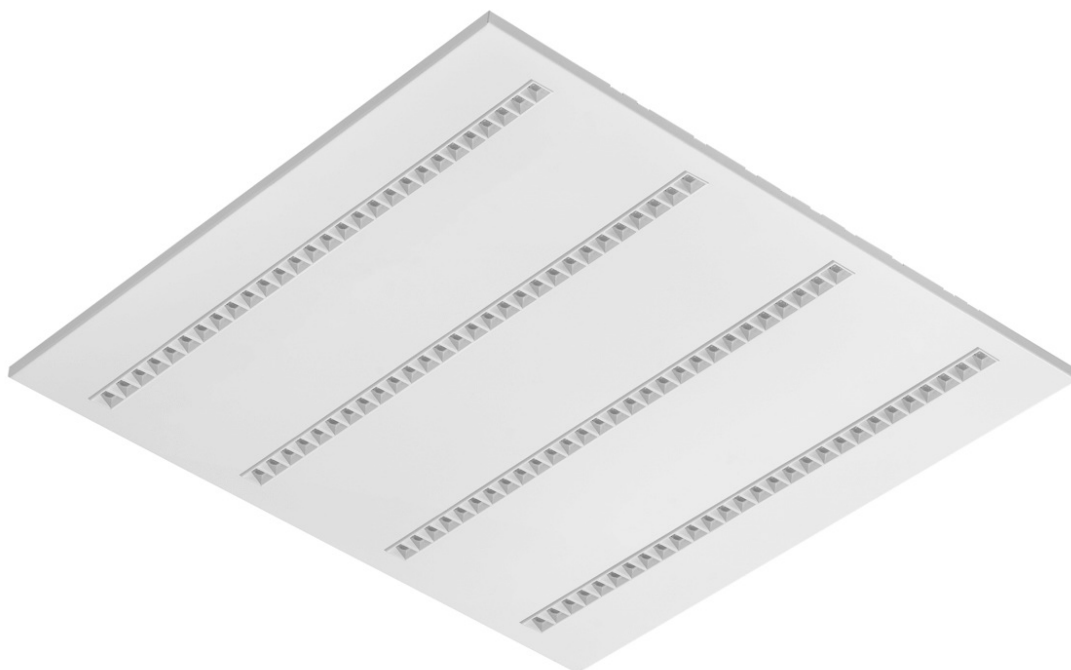

# TERRA 3 LED P 595X595MM X4 6600LM 830 BÍLÝ LESK (56W)

PODROBNÁ PRODUKTOVÁ KARTA

## TECHNICKÉ PARAMETRY

<b>Index:</b>	419126
<b>Jmenovitý výkon svítidla [W]*:</b>	56
<b>Světelný tok svítidla [lm]*:</b>	6600
<b>Teplota barvy [K]:</b>	3000
<b>Index podání barev (Ra):</b>	>80
<b>Materiál karoserie:</b>	práškově lakovaný ocelový plech
<b>Barva těla:</b>	bílý lesk
<b>Rozměry (V/Š/H/V) [mm]:</b>	595/595/32
<b>Montážní verze:</b>	zapuštěné
<b>Energetická třída:</b>	D

## VLASTNOSTI PRODUKTU

Svítilno vybavené energeticky úspornými LED moduly, které se vyznačují vysokým světelným tokem. Nízký boční profil zajišťuje estetický a nadčasový vzhled. Robustní, kompaktní konstrukce. Vyrobeno z práškově lakovaného ocelového plechu. Patentovaný vysoce výkonný reflektor HE zaručuje vysokou účinnost a zároveň účinně eliminuje oslnění.

Dostupné varianty montáže: povrchová montáž, zapuštěná montáž do modulárního podhledu nebo závěsná montáž. Verze pro povrchovou montáž nabízí řešení pro rychlou a bezpečnou instalaci.

UGR < 19

Unified Glare Rating je ukazatel, který charakterizuje oslnění. Čím nižší je Unified Glare Rating (UGR), tím nižší je oslnění. V případě svítidel pro kancelářské prostory se hodnoty UGR < 19 projevují mimo jiné větším pracovním komfortem, snížením chybovosti a únavy. Hodnota UGR závisí také na řadě faktorů, které charakterizují místnost a umístění pozorovatele. K přesnému určení míry oslnění pro konkrétní podmínky se mimo jiné používají specializované počítačové programy.