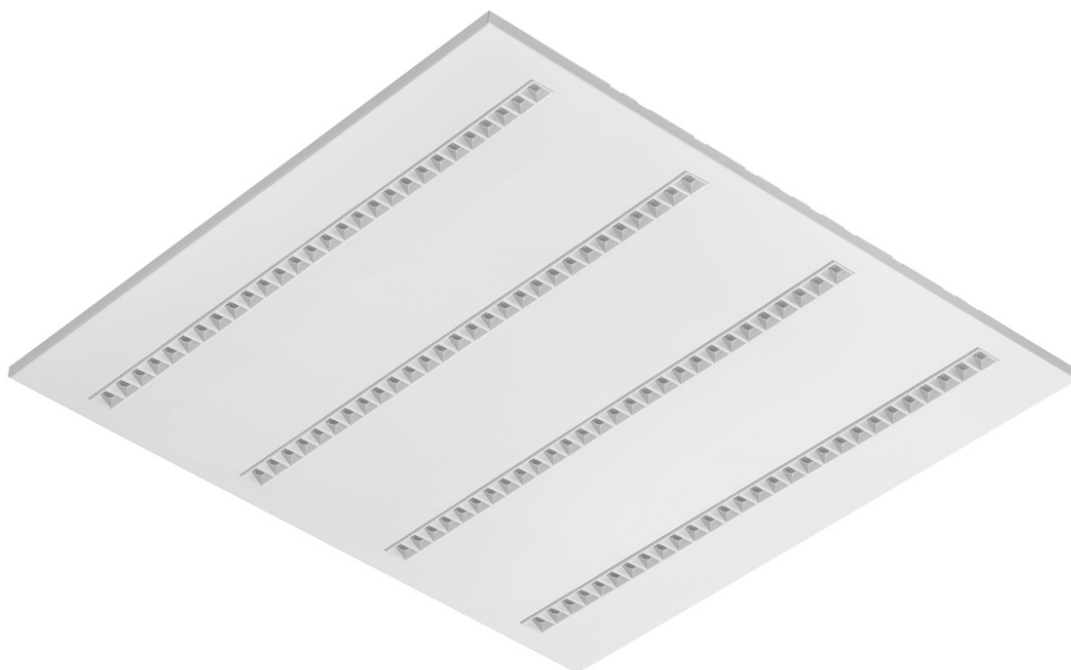

TERRA 3 LED P 595X595MM X4 6600LM 830 BÍLÝ LESK (56W)

PODROBNÁ PRODUKTOVÁ KARTA

TECHNICKÉ PARAMETRY

Index:	419126
Jmenovitý výkon svítidla [W]*:	56
Světelný tok svítidla [lm]*:	6600
Teplota barvy [K]:	3000
Index podání barev (Ra):	>80
Materiál karoserie:	práškově lakovaný ocelový plech
Barva těla:	bílý lesk
Rozměry (V/Š/H/V) [mm]:	595/595/32
Montážní verze:	zapuštěné
Energetická třída:	D

VLASTNOSTI PRODUKTU

Svítidlo vybavené energeticky úspornými LED moduly, které se vyznačují vysokým světelným tokem. Nízký boční profil zajišťuje estetický a nadčasový vzhled. Robustní, kompaktní konstrukce. Vyrobeno z práškově lakovaného ocelového plechu. Patentovaný vysoce výkonný reflektor HE zaručuje vysokou účinnost a zároveň účinně eliminuje oslnění.

Dostupné varianty montáže: povrchová montáž, zapuštěná montáž do modulárního podhledu nebo závěsná montáž. Verze pro povrchovou montáž nabízí řešení pro rychlou a bezpečnou instalaci.

UGR < 19

Unified Glare Rating je ukazatel, který charakterizuje oslnění. Čím nižší je Unified Glare Rating (UGR), tím nižší je oslnění. V případě svítidel pro kancelářské prostory se hodnoty UGR < 19 projevují mimo jiné větším pracovním komfortem, snížením chybovosti a únavy. Hodnota UGR závisí také na řadě faktorů, které charakterizují místnost a umístění pozorovatele. K přesnému určení míry oslnění pro konkrétní podmínky se mimo jiné používají specializované počítačové programy.

Rámeček adaptéru KG 630x630 bílý (ocelová verze) (999543)

Rám ocelové konstrukce bílé barvy RAL9016 600x600 SM "well effect" (998966)

Datum vytvoření karty: 19 červen 2024

Výrobce si vyhrazuje právo na změny v průběhu zdokonalování výrobku a na konstrukční změny nebo modernizaci prezentovaného výrobku. Svítidlo splňuje požadavky směrnice EU ROHS 2001/65/EU. Produktový list není obchodní nabídkou. *Tolerance parametrů je +/- 10%.