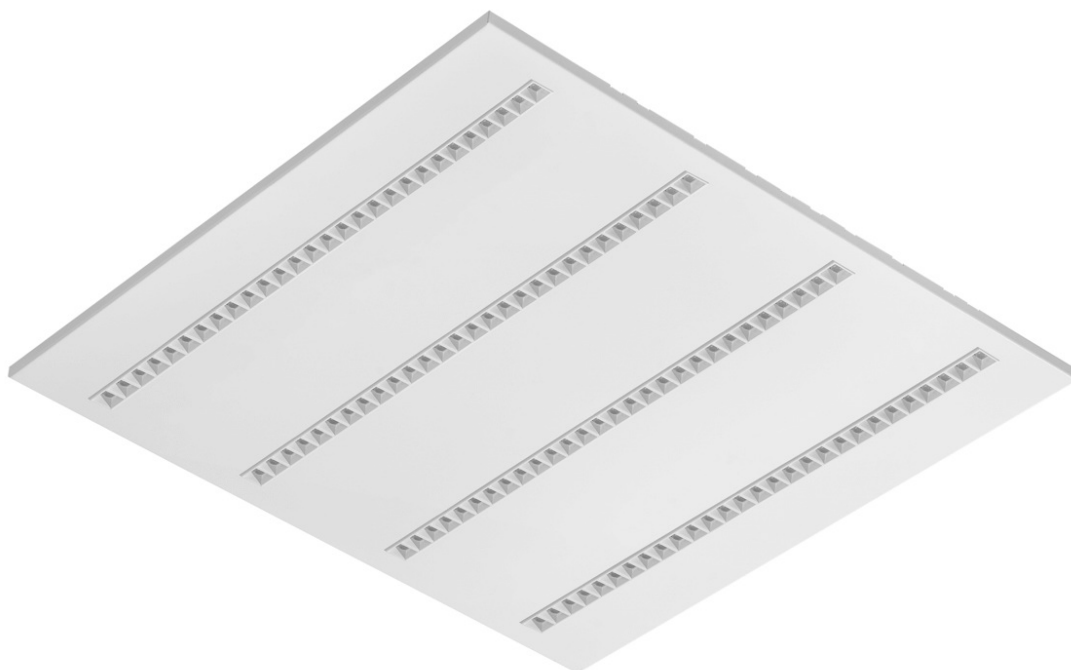

# TERRA 3 LED P 595X595MM X4 6600LM 830 BÍLÝ LESK (56W)

PODROBNÁ PRODUKTOVÁ KARTA

## TECHNICKÉ PARAMETRY

<b>Index:</b>	419126
<b>Jmenovitý výkon svítidla [W]*:</b>	56
<b>Světelný tok svítidla [lm]*:</b>	6600
<b>Teplota barvy [K]:</b>	3000
<b>Index podání barev (Ra):</b>	>80
<b>Materiál karoserie:</b>	práškově lakovaný ocelový plech
<b>Barva těla:</b>	bílý lesk
<b>Rozměry (V/Š/H/V) [mm]:</b>	595/595/32
<b>Montážní verze:</b>	zapuštěné
<b>Energetická třída:</b>	D

## VLASTNOSTI PRODUKTU

Svítlidlo vybavené energeticky úspornými LED moduly, které se vyznačují vysokým světelným tokem. Nízký boční profil zajišťuje estetický a nadčasový vzhled. Robustní, kompaktní konstrukce. Vyrobeno z práškově lakovaného ocelového plechu. Patentovaný vysoce výkonný reflektor HE zaručuje vysokou účinnost a zároveň účinně eliminuje oslnění.

Dostupné varianty montáže: povrchová montáž, zapuštěná montáž do modulárního podhledu nebo závěsná montáž. Verze pro povrchovou montáž nabízí řešení pro rychlou a bezpečnou instalaci.

UGR < 19

Unified Glare Rating je ukazatel, který charakterizuje oslnění. Čím nižší je Unified Glare Rating (UGR), tím nižší je oslnění. V případě svítidel pro kancelářské prostory se hodnoty UGR < 19 projevují mimo jiné větším pracovním komfortem, snížením chybovosti a únavy. Hodnota UGR závisí také na řadě faktorů, které charakterizují místnost a umístění pozorovatele. K přesnému určení míry oslnění pro konkrétní podmínky se mimo jiné používají specializované počítačové programy.