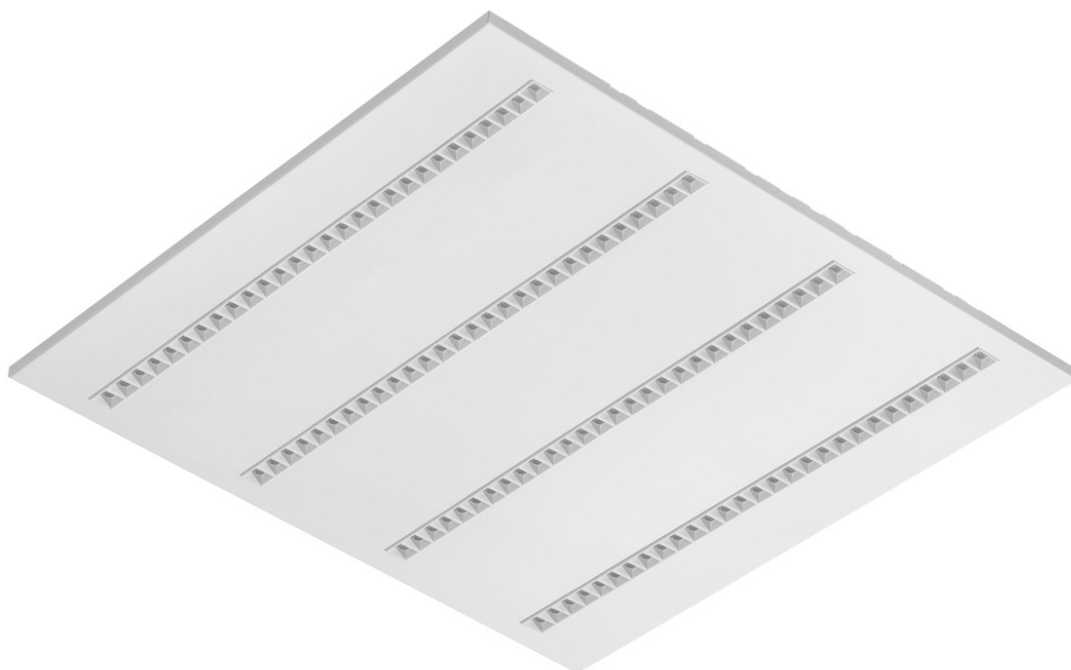

TERRA 3 LED P 595X595MM X4 6600LM 830 BÍLÝ LESK (45W)

PODROBNÁ PRODUKTOVÁ KARTA

TECHNICKÉ PARAMETRY

Index:	419126
Jmenovitý výkon svítidla [W]*:	49
Světelný tok svítidla [lm]*:	6600
Teplota barvy [K]:	3000
Index podání barev (Ra) >:	80
Materiál karoserie:	práškově lakovaný ocelový plech
Barva těla:	bílý lesk
Rozměry (V/Š/H/V) [mm]:	595/595/32
Montážní verze:	zapuštěné
Energetická třída:	D

VLASTNOSTI PRODUKTU

Svítidlo vybavené energeticky úspornými LED moduly, které se vyznačují vysokým světelným tokem. Nízký boční profil zajišťuje estetický a nadčasový vzhled. Robustní, kompaktní konstrukce. Vyrobeno z práškově lakovaného ocelového plechu. Patentovaný vysoce výkonný reflektor HE zaručuje vysokou účinnost a zároveň účinně eliminuje oslnění.

Dostupné varianty montáže: povrchová montáž, zapuštěná montáž do modulárního podhledu nebo závěsná montáž. Verze pro povrchovou montáž nabízí řešení pro rychlou a bezpečnou instalaci.

UGR < 19

Unified Glare Rating je ukazatel, který charakterizuje oslnění. Čím nižší je Unified Glare Rating (UGR), tím nižší je oslnění. V případě svítidel pro kancelářské prostory se hodnoty UGR < 19 projevují mimo jiné větším pracovním komfortem, snížením chybovosti a únavy. Hodnota UGR závisí také na řadě faktorů, které charakterizují místnost a umístění pozorovatele. K přesnému určení míry oslnění pro konkrétní podmínky se mimo jiné používají specializované počítačové programy.