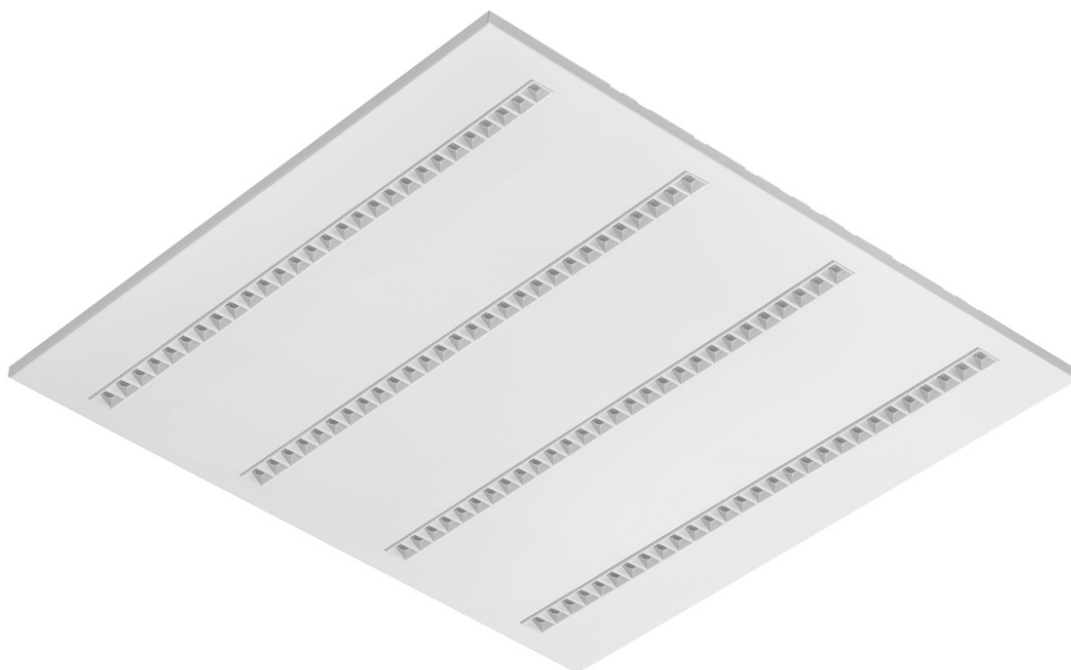

TERRA 3 LED P 595X595MM X4 5800LM 830 BÍLÝ LESK (42W)

PODROBNÁ PRODUKTOVÁ KARTA

TECHNICKÉ PARAMETRY

Index:	419119
Jmenovitý výkon svítidla [W]*:	42
Světelný tok svítidla [lm]*:	5800
Teplota barvy [K]:	3000
Index podání barev (Ra):	>80
Materiál karoserie:	práškově lakovaný ocelový plech
Barva těla:	bílý lesk
Rozměry (V/Š/H/V) [mm]:	595/595/32
Montážní verze:	zapuštěné
Energetická třída:	C

VLASTNOSTI PRODUKTU

Svítilno vybavené energeticky úspornými LED moduly, které se vyznačují vysokým světelným tokem. Nízký boční profil zajišťuje estetický a nadčasový vzhled. Robustní, kompaktní konstrukce. Vyrobeno z práškově lakovaného ocelového plechu. Patentovaný vysoce výkonný reflektor HE zaručuje vysokou účinnost a zároveň účinně eliminuje oslnění.

Dostupné varianty montáže: povrchová montáž, zapuštěná montáž do modulárního podhledu nebo závěsná montáž. Verze pro povrchovou montáž nabízí řešení pro rychlou a bezpečnou instalaci.

UGR < 19

Unified Glare Rating je ukazatel, který charakterizuje oslnění. Čím nižší je Unified Glare Rating (UGR), tím nižší je oslnění. V případě svítidel pro kancelářské prostory se hodnoty UGR < 19 projevují mimo jiné větším pracovním komfortem, snížením chybovosti a únavy. Hodnota UGR závisí také na řadě faktorů, které charakterizují místnost a umístění pozorovatele. K přesnému určení míry oslnění pro konkrétní podmínky se mimo jiné používají specializované počítačové programy.

Rámeček adaptéru KG 630x630 bílý (ocelová verze) (999543)

Rám ocelové konstrukce bílé barvy RAL9016 600x600 SM "well effect" (998966)

Datum vytvoření karty: 19 červen 2024

Výrobce si vyhrazuje právo na změny v průběhu zdokonalování výrobku a na konstrukční změny nebo modernizaci prezentovaného výrobku. Světlo splňuje požadavky směrnice EU ROHS 2001/65/EU. Produktový list není obchodní nabídkou. *Tolerance parametrů je +/- 10%.