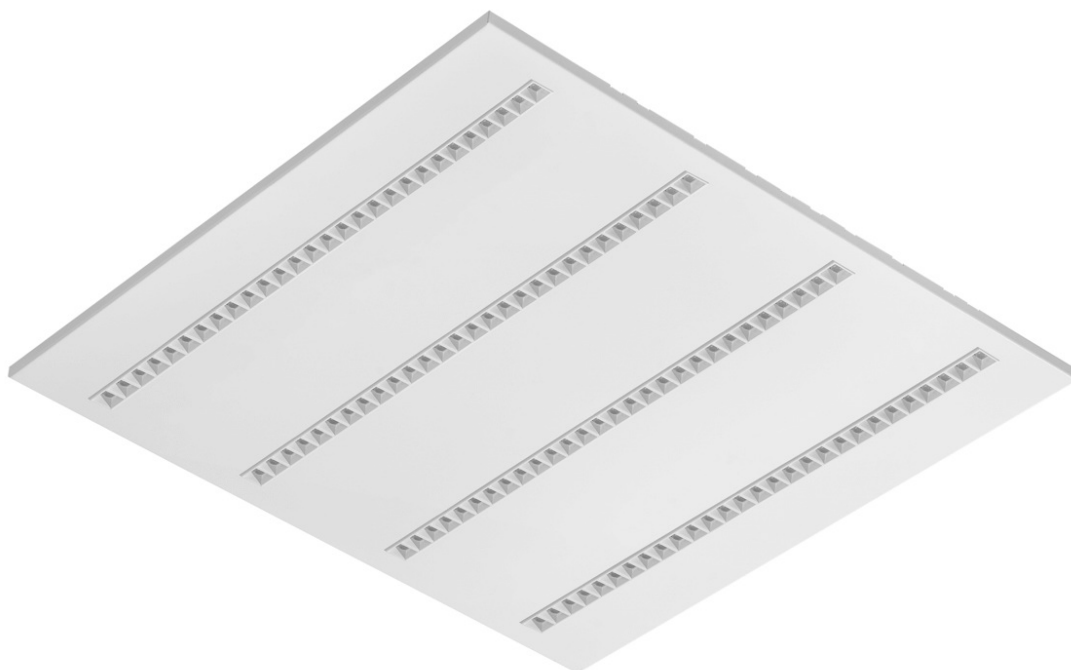

# TERRA 3 LED P 595X595MM X4 5800LM 830 BÍLÝ LESK (42W)

PODROBNÁ PRODUKTOVÁ KARTA

## TECHNICKÉ PARAMETRY

Index:	419119
Jmenovitý výkon svítidla [W]*:	42
Světelný tok svítidla [lm]*:	5800
Teplota barvy [K]:	3000
Index podání barev (Ra):	>80
Materiál karoserie:	práškově lakovaný ocelový plech
Barva těla:	bílý lesk
Rozměry (V/Š/H/V) [mm]:	595/595/32
Montážní verze:	zapuštěné
Energetická třída:	C

## VLASTNOSTI PRODUKTU

Svítlidlo vybavené energeticky úspornými LED moduly, které se vyznačují vysokým světelným tokem. Nízký boční profil zajišťuje estetický a nadčasový vzhled. Robustní, kompaktní konstrukce. Vyrobeno z práškově lakovaného ocelového plechu. Patentovaný vysoce výkonný reflektor HE zaručuje vysokou účinnost a zároveň účinně eliminuje oslnění.

Dostupné varianty montáže: povrchová montáž, zapuštěná montáž do modulárního podhledu nebo závěsná montáž. Verze pro povrchovou montáž nabízí řešení pro rychlou a bezpečnou instalaci.

UGR < 19

Unified Glare Rating je ukazatel, který charakterizuje oslnění. Čím nižší je Unified Glare Rating (UGR), tím nižší je oslnění. V případě svítidel pro kancelářské prostory se hodnoty UGR < 19 projevují mimo jiné větším pracovním komfortem, snížením chybovosti a únavy. Hodnota UGR závisí také na řadě faktorů, které charakterizují místnost a umístění pozorovatele. K přesnému určení míry oslnění pro konkrétní podmínky se mimo jiné používají specializované počítačové programy.