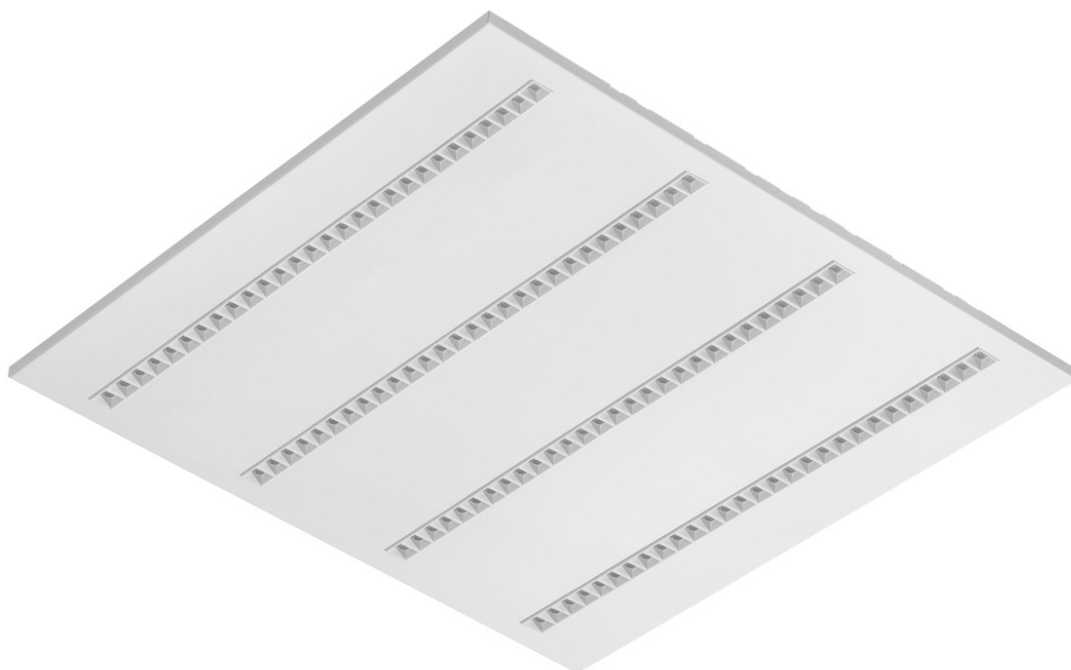

TERRA 3 LED P 595X595MM X4 5800LM 830 BÍLÝ LESK (40W)

PODROBNÁ PRODUKTOVÁ KARTA

TECHNICKÉ PARAMETRY

Index:	419119
Jmenovitý výkon svítidla [W]*:	40
Světelný tok svítidla [lm]*:	5800
Teplota barvy [K]:	3000
Index podání barev (Ra) >:	80
Materiál karoserie:	práškově lakovaný ocelový plech
Barva těla:	bílý lesk
Rozměry (V/Š/H/V) [mm]:	595/595/32
Montážní verze:	zapuštěné
Energetická třída:	C

VLASTNOSTI PRODUKTU

Svítidlo vybavené energeticky úspornými LED moduly, které se vyznačují vysokým světelným tokem. Nízký boční profil zajišťuje estetický a nadčasový vzhled. Robustní, kompaktní konstrukce. Vyrobeno z práškově lakovaného ocelového plechu. Patentovaný vysoce výkonný reflektor HE zaručuje vysokou účinnost a zároveň účinně eliminuje oslnění.

Dostupné varianty montáže: povrchová montáž, zapuštěná montáž do modulárního podhledu nebo závěsná montáž. Verze pro povrchovou montáž nabízí řešení pro rychlou a bezpečnou instalaci.

UGR < 19

Unified Glare Rating je ukazatel, který charakterizuje oslnění. Čím nižší je Unified Glare Rating (UGR), tím nižší je oslnění. V případě svítidel pro kancelářské prostory se hodnoty UGR < 19 projevují mimo jiné větším pracovním komfortem, snížením chybovosti a únavy. Hodnota UGR závisí také na řadě faktorů, které charakterizují místnost a umístění pozorovatele. K přesnému určení míry oslnění pro konkrétní podmínky se mimo jiné používají specializované počítačové programy.