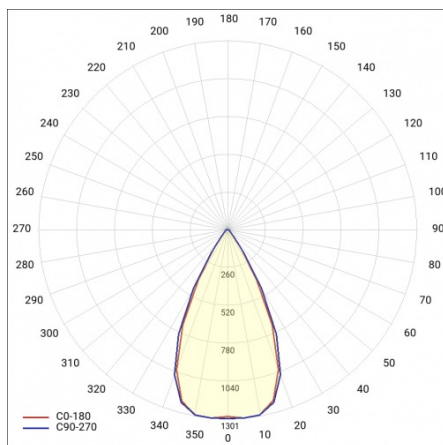

TERRA 3 LED P 595X595MM X4 5800LM 830 BÍLÝ LESK (42W)

PODROBNÁ PRODUKTOVÁ KARTA

TABULKA TECHNICKÝCH PARAMETRŮ

Jmenovitý výkon svítidla [W]:	42	Materiál difuzoru:	PC
Index:	419119	Typ difuzoru:	lentikulární matrice
Teplota barvy [K]:	3000	Barva difuzoru:	průhledný
EAN:	5905963419119	Materiál optiky:	PC
Světelný tok svítidla [lm]:	5800	Optika:	objektiv
Zdroj světla:	LED	Materiál karoserie:	práškově lakovaný ocelový plech
Úhel osvětlení [°]:	60	Počet kusů na paletě [ks]:	40
Světelná účinnost svítidla [lm/W]:	139	Čistá hmotnost [kg]:	2
Barva těla:	bílý lesk	Typ kategorie:	rastry
Stupeň těsnosti:	IP20	Typ vyzářování:	symetrický
Verze:	4x1	Životnost LED L70B50 [h]:	156000
Energetická třída:	C	Životnost LED L80B20 [h]:	98000
Montážní verze:	zapuštěné	Životnost LED L90B10 [h] [h]:	47000
Třída ochrany:	II	Záruka [roky]:	5
Rozměry (V/Š/H/V) [mm]:	595/595/32	Certifikát CE:	462/2023
Index podání barev (Ra):	>80	Manuál:	Download PDF
		Přík LDT:	Download

SVĚTELNÁ KŘIVKA