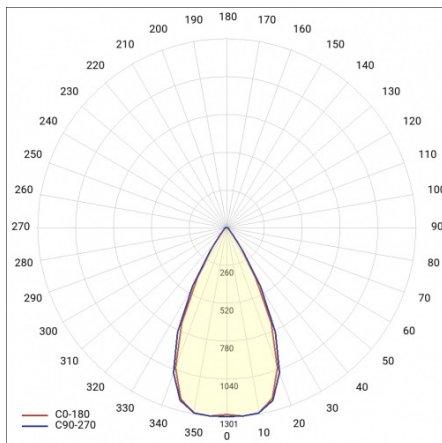

## TECHNICKÉ PARAMETRY

Index:	418983
Jmenovitý výkon svítidla [W]*:	56
Světelný tok svítidla [lm]*:	5900
Teplota barvy [K]:	3000
Index podání barev (Ra):	>80
Materiál karoserie:	práškově lakovaný ocelový plech
Barva těla:	bílý lesk
Rozměry (V/Š/H/V) [mm]:	595/295/32
Montážní verze:	zapuštěné
Energetická třída:	E

## SVĚTELNÁ KŘIVKA