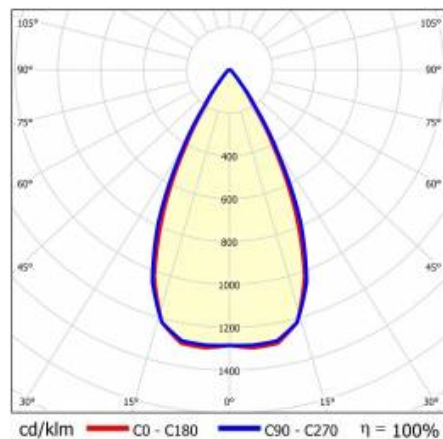

TERRA 3 LED P 595X295MM X2 5900LM 830 BÍLÝ LESK (45W)

PODROBNÁ PRODUKTOVÁ KARTA

TABULKA TECHNICKÝCH PARAMETRŮ

Index:	418983	Materiál karoserie:	práškově lakovaný ocelový plech
EAN:	5905963418983	Barva těla:	bílý lesk
Zdroj světla:	LED	Rozměry (V/Š/H/V) [mm]:	595/295/32
Jmenovitý výkon svítidla [W]:	45	Montážní verze:	zapuštěné
Světelný tok svítidla [lm]:	5900	Počet kusů na paletě [ks]:	120
Světelná účinnost svítidla [lm/W]:	131	Čistá hmotnost [kg]:	0.950
Stupeň těsnosti:	IP20	Typ kategorie:	Kazetová svítidla
Energetická třída:	E	Verze:	2x1
Třída ochrany:	II	Typ vyzářování:	symetrický
Teplota barvy [K]:	3000	Životnost LED L70B50 [h]:	150000
Index podání barev (Ra):	80	Životnost LED L80B20 [h]:	100000
Úhel osvětlení [°]:	60	Životnost LED L90B10 [h] [h]:	50000
Materiál difuzoru:	PC	Záruka [roky]:	5
Typ difuzoru:	lentikulární matrice	Certifikát CE:	60/2025
Barva difuzoru:	průhledný	Manuál:	Download PDF
Materiál optiky:	PC	Plík LDT:	Download
Optika:	objektiv		

SVĚTELNÁ KŘIVKA