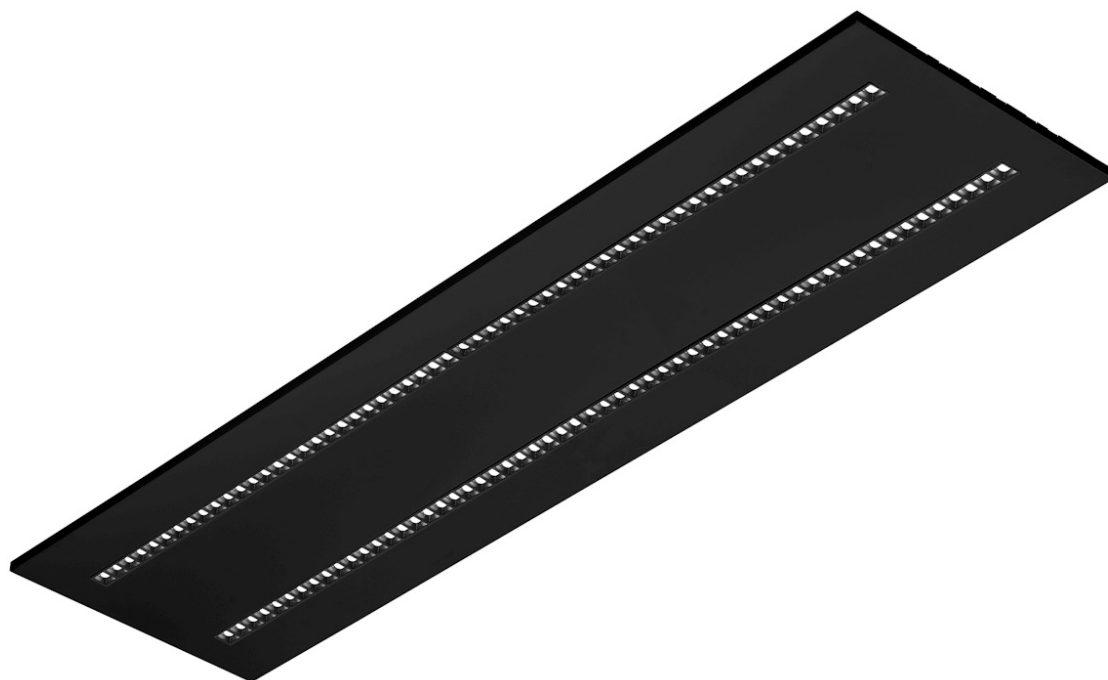

# TERRA 3 LED P 1195X295MM X4 6100 LM 840 ČERNÁ MATNÁ STRUKTURA (56W)

PODROBNÁ PRODUKTOVÁ KARTA

## TECHNICKÉ PARAMETRY

Index:	418730
Jmenovitý výkon svítidla [W]*:	56
Světelný tok svítidla [lm]*:	6100
Teplota barvy [K]:	4000
Index podání barev (Ra):	>80
Materiál karoserie:	práškově lakovaný ocelový plech
Barva těla:	černá mat
Rozměry (V/Š/H/V) [mm]:	1195/295/32
Montážní verze:	zapuštěné
Energetická třída:	E

## VLASTNOSTI PRODUKTU

Svítidlo vybavené energeticky úspornými LED moduly, které se vyznačují vysokým světelným tokem. Nízký boční profil zajišťuje estetický a nadčasový vzhled. Robustní, kompaktní konstrukce. Vyrobeno z práškově lakovaného ocelového plechu. Patentovaný vysoce výkonný reflektor HE zaručuje vysokou účinnost a zároveň účinně eliminuje oslnění.

Dostupné varianty montáže: povrchová montáž, zapuštěná montáž do modulárního podhledu nebo závěsná montáž. Verze pro povrchovou montáž nabízí řešení pro rychlou a bezpečnou instalaci.

UGR < 19

Unified Glare Rating je ukazatel, který charakterizuje oslnění. Čím nižší je Unified Glare Rating (UGR), tím nižší je oslnění. V případě svítidel pro kancelářské prostory se hodnoty UGR < 19 projevují mimo jiné větším pracovním komfortem, snížením chybovosti a únavy. Hodnota UGR závisí také na řadě faktorů, které charakterizují místnost a umístění pozorovatele. K přesnému určení míry oslnění pro konkrétní podmínky se mimo jiné používají specializované počítačové programy.