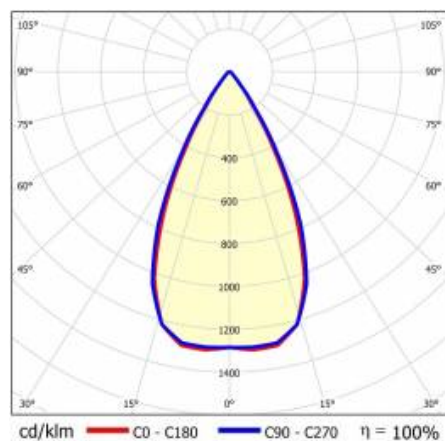

TERRA 3 LED P 595X595MM X4 7400LM 840 ČERNÁ MATNÁ STRUKTURA (56W)

PODROBNÁ PRODUKTOVÁ KARTA

TABULKA TECHNICKÝCH PARAMETRŮ

Index:	418655	Materiál karoserie:	práškově lakovaný ocelový plech
EAN:	5905963418655	Barva těla:	černá mat
Zdroj světla:	LED	Rozměry (V/Š/H/V) [mm]:	595/595/32
Jmenovitý výkon svítidla [W]:	56	Montážní verze:	zapuštěné
Světelný tok svítidla [lm]:	7400	Počet kusů na paletě [ks]:	40
Světelná účinnost svítidla [lm/W]:	132	Čistá hmotnost [kg]:	2
Stupeň těsnosti:	IP20	Typ kategorie:	Kazetová svítidla
Energetická třída:	E	Verze:	4x1
Třída ochrany:	II	Typ vyzářování:	symetrický
Teplota barvy [K]:	4000	Životnost LED L70B50 [h]:	150000
Index podání barev (Ra) >:	80	Životnost LED L80B10 [h]:	100000
Úhel osvětlení [°]:	60	Životnost LED L90B10 [h] [h]:	50000
Materiál difuzoru:	PC	Záruka [roky]:	5
Typ difuzoru:	lentikulární matrice	Certifikát CE:	60/2025
Barva difuzoru:	průhledný	Manuál:	Download PDF
Materiál optiky:	PC	Plik LDT:	Download
Optika:	objektiv		

SVĚTELNÁ KŘIVKA