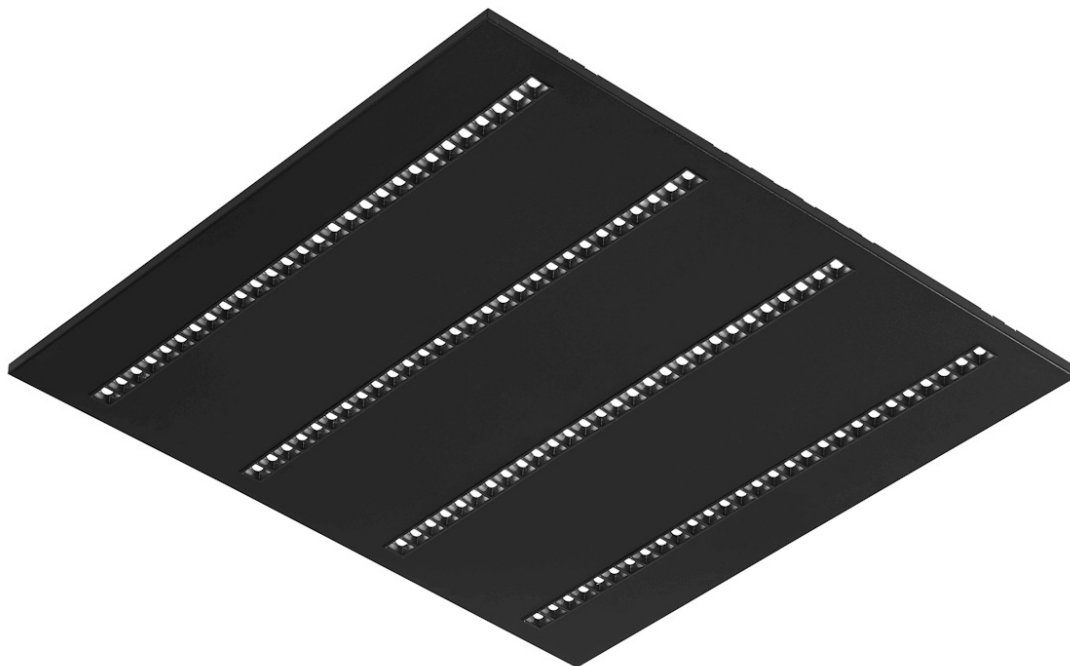

TERRA 3 LED P 595X595MM X4 7400LM 840 ČERNÁ MATNÁ STRUKTURA (56W)

PODROBNÁ PRODUKTOVÁ KARTA

TECHNICKÉ PARAMETRY

Index:	418655
Jmenovitý výkon svítidla [W]*:	56
Světelný tok svítidla [lm]*:	7400
Teplota barvy [K]:	4000
Index podání barev (Ra) >:	80
Materiál karoserie:	práškově lakovaný ocelový plech
Barva těla:	černá mat
Rozměry (V/Š/H/V) [mm]:	595/595/32
Montážní verze:	zapuštěné
Energetická třída:	E

VLASTNOSTI PRODUKTU

Svítidlo vybavené energeticky úspornými LED moduly, které se vyznačují vysokým světelným tokem. Nízký boční profil zajišťuje estetický a nadčasový vzhled. Robustní, kompaktní konstrukce. Vyrobeno z práškově lakovaného ocelového plechu. Patentovaný vysoce výkonný reflektor HE zaručuje vysokou účinnost a zároveň účinně eliminuje oslnění.

SVĚTELNÁ KŘIVKA

TERRA 3 LED P 595X595MM X4 7400LM 840 ČERNÁ MATNÁ STRUKTURA (56W)

PODROBNÁ PRODUKTOVÁ KARTA

PŘÍSLUŠENSTVÍ K DISPOZICI

index	NÁZEV
999543	Rámeček adaptéru KG 630x630 bílý (ocelová verze)
374845	RÁMOVÝ adaptér KG 635x635 BÍLÝ
998966	Rám ocelové konstrukce bílé barvy RAL9016 600x600 SM "well effect"

Rámeček adaptéru KG 630x630 bílý
(ocelová verze) (999543)

Rám ocelové konstrukce bílé barvy
RAL9016 600x600 SM "well
effect" (998966)

Datum vytvoření karty: 27 říjen 2025

Výrobce si vyhrazuje právo na změny v průběhu zdokonalování výrobku a na konstrukční změny nebo modernizaci prezentovaného výrobku. Světlo splňuje požadavky směrnice EU ROHS 2001/65/EU. Produktový list není obchodní nabídkou. *Tolerance parametrů je +/- 10%.