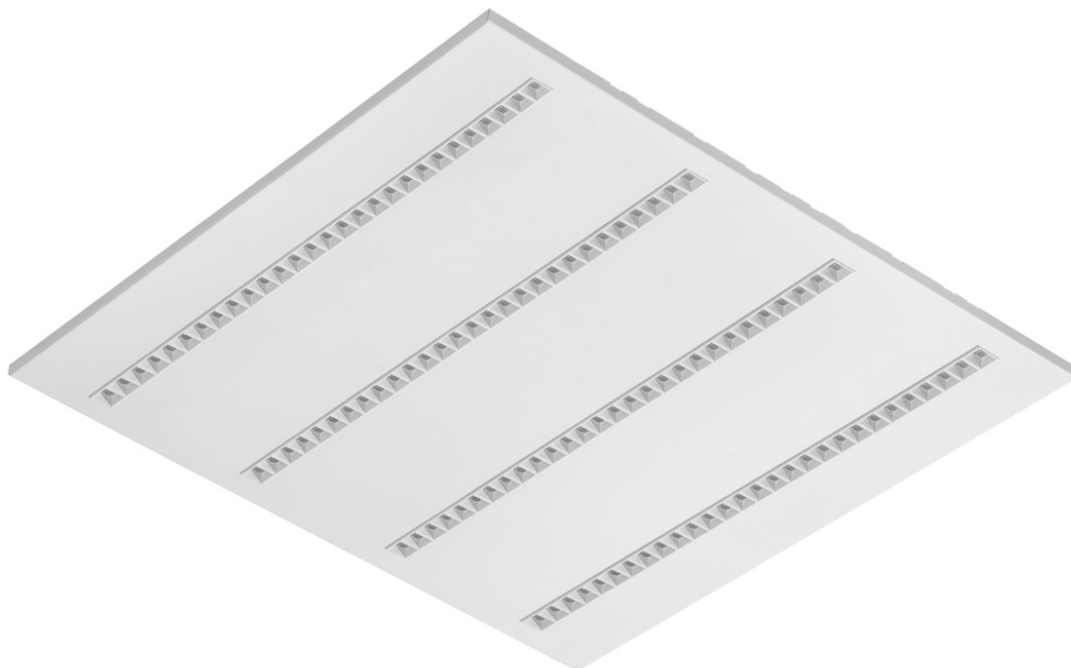

TERRA 3 LED P 595X595MM X4 8600LM 840 BÍLÝ LESK (56W)

PODROBNÁ PRODUKTOVÁ KARTA

TECHNICKÉ PARAMETRY

Index:	418594
Jmenovitý výkon svítidla [W]*:	56
Světelný tok svítidla [lm]*:	8600
Teplota barvy [K]:	4000
Index podání barev (Ra) >:	80
Materiál karoserie:	práškově lakovaný ocelový plech
Barva těla:	bílý lesk
Rozměry (V/Š/H/V) [mm]:	595/595/32
Montážní verze:	zapuštěné
Energetická třída:	D

VLASTNOSTI PRODUKTU

Svítilno vybavené energeticky úspornými LED moduly, které se vyznačují vysokým světelným tokem. Nízký boční profil zajišťuje estetický a nadčasový vzhled. Robustní, kompaktní konstrukce. Vyrobeno z práškově lakovaného ocelového plechu. Patentovaný vysoce výkonný reflektor HE zaručuje vysokou účinnost a zároveň účinně eliminuje oslnění.

Dostupné varianty montáže: povrchová montáž, zapuštěná montáž do modulárního podhledu nebo závěsná montáž. Verze pro povrchovou montáž nabízí řešení pro rychlou a bezpečnou instalaci.

UGR < 19

Unified Glare Rating je ukazatel, který charakterizuje oslnění. Čím nižší je Unified Glare Rating (UGR), tím nižší je oslnění. V případě svítidel pro kancelářské prostory se hodnoty UGR < 19 projevují mimo jiné větším pracovním komfortem, snížením chybovosti a únavy. Hodnota UGR závisí také na řadě faktorů, které charakterizují místnost a umístění pozorovatele. K přesnému určení míry oslnění pro konkrétní podmínky se mimo jiné používají specializované počítačové programy.

SVĚTELNÁ KŘIVKA

TERRA 3 LED P 595X595MM X4 8600LM 840 BÍLÝ LESK (56W)

PODROBNÁ PRODUKTOVÁ KARTA

PŘÍSLUŠENSTVÍ K DISPOZICI

index	NÁZEV
374845	RÁMOVÝ adaptér KG 635x635 BÍLÝ
998966	Rám ocelové konstrukce bílé barvy RAL9016 600x600 SM "well effect"
998973	Rám ocelový bílý lesk RAL9016 600x600 SM "well effect"