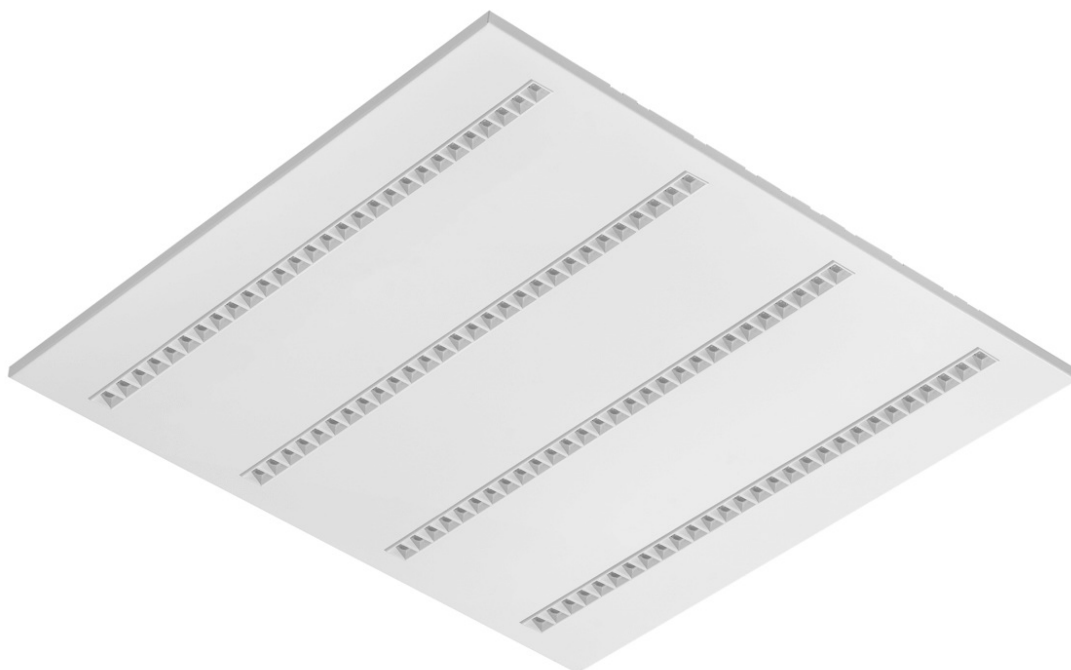

TERRA 3 LED P 595X595MM X4 8600LM 840 BÍLÝ LESK (70W)

PODROBNÁ PRODUKTOVÁ KARTA

TECHNICKÉ PARAMETRY

Index:	418594
Jmenovitý výkon svítidla [W]*:	70
Světelný tok svítidla [lm]*:	8600
Teplota barvy [K]:	4000
Index podání barev (Ra):	>80
Materiál karoserie:	práškově lakovaný ocelový plech
Barva těla:	bílý lesk
Rozměry (V/Š/H/V) [mm]:	595/595/32
Montážní verze:	zapuštěné
Energetická třída:	D

VLASTNOSTI PRODUKTU

Svítidlo vybavené energeticky úspornými LED moduly, které se vyznačují vysokým světelným tokem. Nízký boční profil zajišťuje estetický a nadčasový vzhled. Robustní, kompaktní konstrukce. Vyrobeno z práškově lakovaného ocelového plechu. Patentovaný vysoce výkonný reflektor HE zaručuje vysokou účinnost a zároveň účinně eliminuje oslnění.

Dostupné varianty montáže: povrchová montáž, zapuštěná montáž do modulárního podhledu nebo závěsná montáž. Verze pro povrchovou montáž nabízí řešení pro rychlou a bezpečnou instalaci.

UGR < 19

Unified Glare Rating je ukazatel, který charakterizuje oslnění. Čím nižší je Unified Glare Rating (UGR), tím nižší je oslnění. V případě svítidel pro kancelářské prostory se hodnoty UGR < 19 projevují mimo jiné větším pracovním komfortem, snížením chybovosti a únavy. Hodnota UGR závisí také na řadě faktorů, které charakterizují místnost a umístění pozorovatele. K přesnému určení míry oslnění pro konkrétní podmínky se mimo jiné používají specializované počítačové programy.