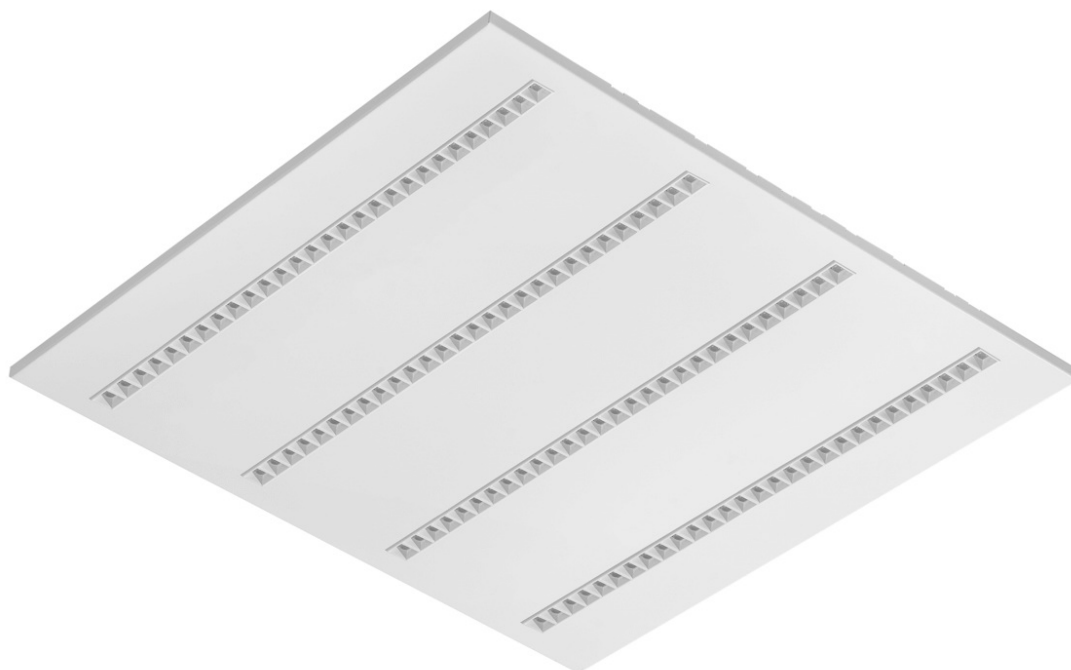

TERRA 3 LED P 595X595MM X4 7000LM 840 BÍLÝ LESK (56W)

PODROBNÁ PRODUKTOVÁ KARTA

TECHNICKÉ PARAMETRY

Index:	418587
Jmenovitý výkon svítidla [W]*:	56
Světelný tok svítidla [lm]*:	7000
Teplota barvy [K]:	4000
Index podání barev (Ra):	>80
Materiál karoserie:	práškově lakovaný ocelový plech
Barva těla:	bílý lesk
Rozměry (V/Š/H/V) [mm]:	595/595/32
Montážní verze:	zapuštěné
Energetická třída:	D

VLASTNOSTI PRODUKTU

Svítidlo vybavené energeticky úspornými LED moduly, které se vyznačují vysokým světelným tokem. Nízký boční profil zajišťuje estetický a nadčasový vzhled. Robustní, kompaktní konstrukce. Vyrobeno z práškově lakovaného ocelového plechu. Patentovaný vysoce výkonný reflektor HE zaručuje vysokou účinnost a zároveň účinně eliminuje oslnění.

Dostupné varianty montáže: povrchová montáž, zapuštěná montáž do modulárního podhledu nebo závěsná montáž. Verze pro povrchovou montáž nabízí řešení pro rychlou a bezpečnou instalaci.

UGR < 19

Unified Glare Rating je ukazatel, který charakterizuje oslnění. Čím nižší je Unified Glare Rating (UGR), tím nižší je oslnění. V případě svítidel pro kancelářské prostory se hodnoty UGR < 19 projevují mimo jiné větším pracovním komfortem, snížením chybovosti a únavy. Hodnota UGR závisí také na řadě faktorů, které charakterizují místnost a umístění pozorovatele. K přesnému určení míry oslnění pro konkrétní podmínky se mimo jiné používají specializované počítačové programy.

Rámeček adaptéru KG 630x630 bílý (ocelová verze) (999543)

Rám ocelové konstrukce bílé barvy RAL9016 600x600 SM "well effect" (998966)

Datum vytvoření karty: 19 červen 2024

Výrobce si vyhrazuje právo na změny v průběhu zdokonalování výrobku a na konstrukční změny nebo modernizaci prezentovaného výrobku. Svítidlo splňuje požadavky směrnice EU ROHS 2001/65/EU. Produktový list není obchodní nabídkou. *Tolerance parametrů je +/- 10%.