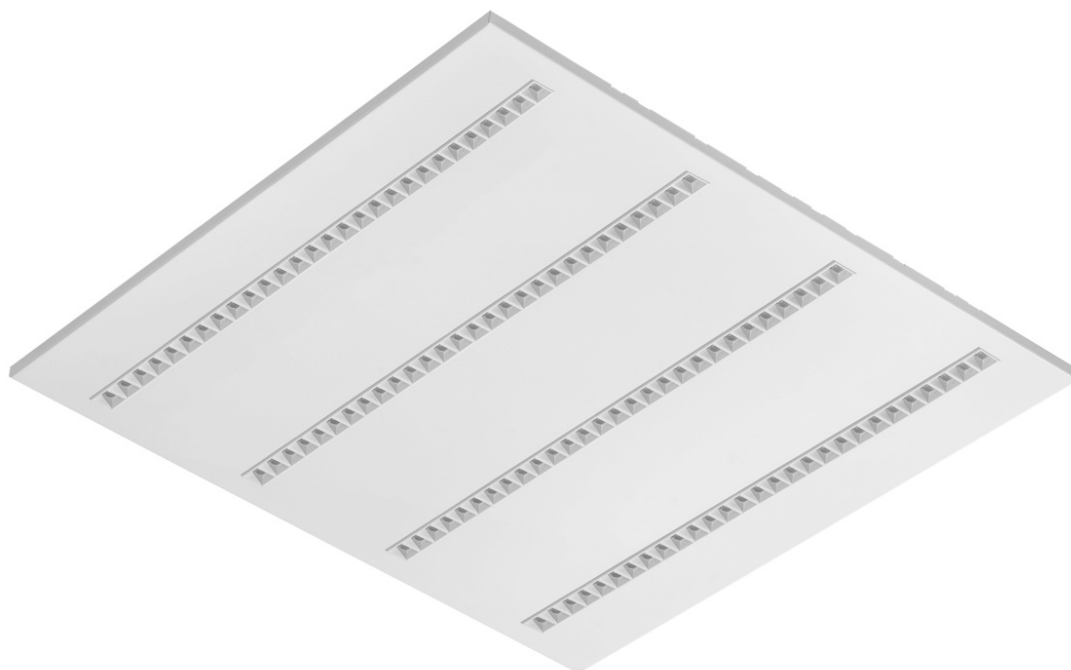

TERRA 3 LED P 595X595MM X4 7000LM 840 BÍLÝ LESK (56W)

PODROBNÁ PRODUKTOVÁ KARTA

TECHNICKÉ PARAMETRY

Index:	418587
Jmenovitý výkon svítidla [W]*:	56
Světelný tok svítidla [lm]*:	7000
Teplota barvy [K]:	4000
Index podání barev (Ra):	>80
Materiál karoserie:	práškově lakovaný ocelový plech
Barva těla:	bílý lesk
Rozměry (V/Š/H/V) [mm]:	595/595/32
Montážní verze:	zapuštěné
Energetická třída:	D

VLASTNOSTI PRODUKTU

Svítilno vybavené energeticky úspornými LED moduly, které se vyznačují vysokým světelným tokem. Nízký boční profil zajišťuje estetický a nadčasový vzhled. Robustní, kompaktní konstrukce. Vyrobeno z práškově lakovaného ocelového plechu. Patentovaný vysoce výkonný reflektor HE zaručuje vysokou účinnost a zároveň účinně eliminuje oslnění.

Dostupné varianty montáže: povrchová montáž, zapuštěná montáž do modulárního podhledu nebo závěsná montáž. Verze pro povrchovou montáž nabízí řešení pro rychlou a bezpečnou instalaci.

UGR < 19

Unified Glare Rating je ukazatel, který charakterizuje oslnění. Čím nižší je Unified Glare Rating (UGR), tím nižší je oslnění. V případě svítidel pro kancelářské prostory se hodnoty UGR < 19 projevují mimo jiné větším pracovním komfortem, snížením chybovosti a únavy. Hodnota UGR závisí také na řadě faktorů, které charakterizují místnost a umístění pozorovatele. K přesnému určení míry oslnění pro konkrétní podmínky se mimo jiné používají specializované počítačové programy.

Rámeček adaptéru KG 630x630 bílý (ocelová verze) (999543)

Rám ocelové konstrukce bílé barvy RAL9016 600x600 SM "well effect" (998966)

Datum vytvoření karty: 19 červen 2024

Výrobce si vyhrazuje právo na změny v průběhu zdokonalování výrobku a na konstrukční změny nebo modernizaci prezentovaného výrobku. Svítidlo splňuje požadavky směrnice EU ROHS 2001/65/EU. Produktový list není obchodní nabídkou. *Tolerance parametrů je +/- 10%.