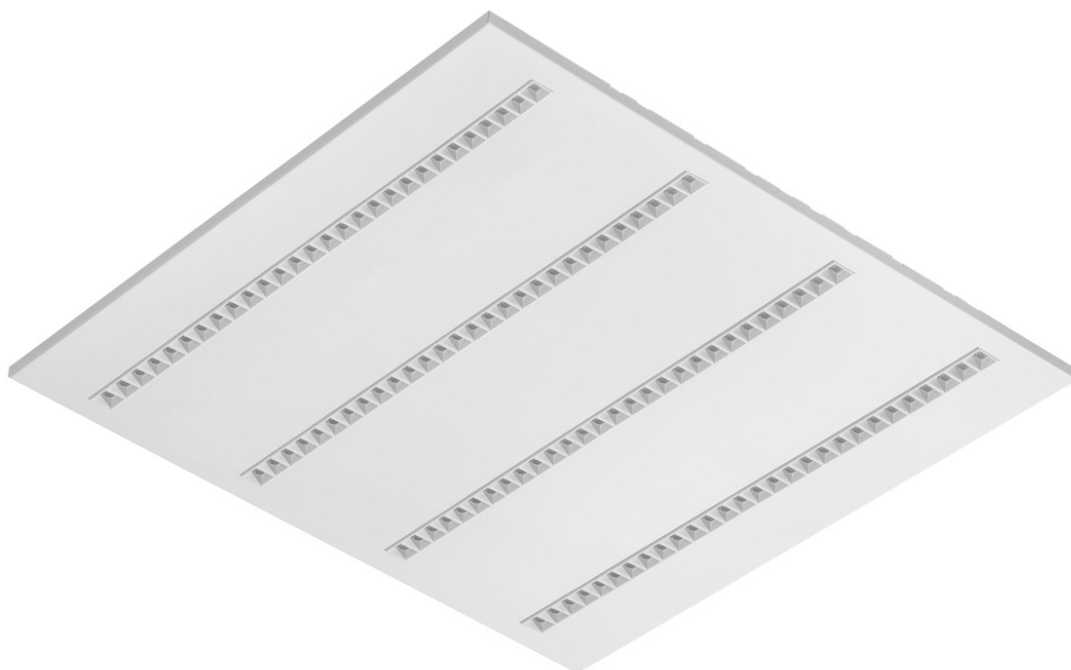

TERRA 3 LED P 595X595MM X4 7000LM 840 BÍLÝ LESK (45W)

PODROBNÁ PRODUKTOVÁ KARTA

TECHNICKÉ PARAMETRY

Index:	418587
Jmenovitý výkon svítidla [W]*:	49
Světelný tok svítidla [lm]*:	7000
Teplota barvy [K]:	4000
Index podání barev (Ra) >:	80
Materiál karoserie:	práškově lakovaný ocelový plech
Barva těla:	bílý lesk
Rozměry (V/Š/H/V) [mm]:	595/595/32
Montážní verze:	zapuštěné
Energetická třída:	D

VLASTNOSTI PRODUKTU

Svítidlo vybavené energeticky úspornými LED moduly, které se vyznačují vysokým světelným tokem. Nízký boční profil zajišťuje estetický a nadčasový vzhled. Robustní, kompaktní konstrukce. Vyrobeno z práškově lakovaného ocelového plechu. Patentovaný vysoce výkonný reflektor HE zaručuje vysokou účinnost a zároveň účinně eliminuje oslnění.

Dostupné varianty montáže: povrchová montáž, zapuštěná montáž do modulárního podhledu nebo závěsná montáž. Verze pro povrchovou montáž nabízí řešení pro rychlou a bezpečnou instalaci.

UGR < 19

Unified Glare Rating je ukazatel, který charakterizuje oslnění. Čím nižší je Unified Glare Rating (UGR), tím nižší je oslnění. V případě svítidel pro kancelářské prostory se hodnoty UGR < 19 projevují mimo jiné větším pracovním komfortem, snížením chybovosti a únavy. Hodnota UGR závisí také na řadě faktorů, které charakterizují místnost a umístění pozorovatele. K přesnému určení míry oslnění pro konkrétní podmínky se mimo jiné používají specializované počítačové programy.