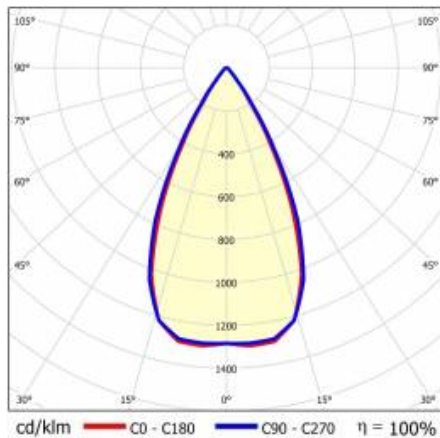

TERRA 3 LED P 595X595MM X4 7000LM 840 BÍLÝ LESK (56W)

PODROBNÁ PRODUKTOVÁ KARTA

TABULKA TECHNICKÝCH PARAMETRŮ

Index:	418587	Materiál optiky:	PC
EAN:	5905963418587	Optika:	objektiv
Zdroj světla:	LED	Materiál karoserie:	práškově lakovaný ocelový plech
Jmenovitý výkon svítidla [W]:	56	Barva těla:	bílý lesk
Světelný tok svítidla [lm]:	7000	Rozměry (V/Š/H/V) [mm]:	595/595/32
Světelná účinnost svítidla [lm/W]:	125	Montážní verze:	zapuštěné
Stupeň těsnosti:	IP20	Počet kusů na paletě [ks]:	40
Energetická třída:	D	Čistá hmotnost [kg]:	2
Třída ochrany:	II	Typ kategorie:	rastry
Teplota barvy [K]:	4000	Verze:	4x1
Index podání barev (Ra):	>80	Typ vyzařování:	symetrický
Úhel osvětlení [°]:	60	Záruka [roky]:	5
Materiál difuzoru:	PC	Certifikát CE:	462/2023
Typ difuzoru:	lentikulární matrice	Manuál:	Download PDF
Barva difuzoru:	průhledný		

SVĚTELNÁ KŘIVKA