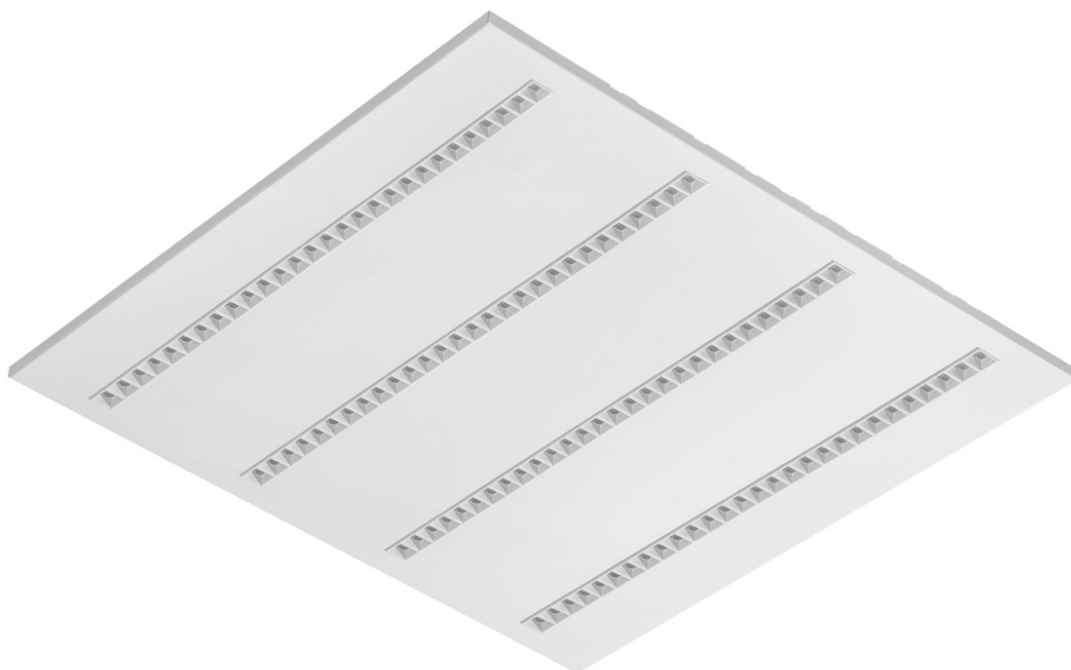

TERRA 3 LED P 595X595MM X4 6000LM 840 BÍLÝ LESK (42W)

PODROBNÁ PRODUKTOVÁ KARTA

TECHNICKÉ PARAMETRY

Index:	418570
Jmenovitý výkon svítidla [W]*:	42
Světelný tok svítidla [lm]*:	6000
Teplota barvy [K]:	4000
Index podání barev (Ra):	>80
Materiál karoserie:	práškově lakovaný ocelový plech
Barva těla:	bílý lesk
Rozměry (V/Š/H/V) [mm]:	595/595/32
Montážní verze:	zapuštěné
Energetická třída:	C

VLASTNOSTI PRODUKTU

Svítilno vybavené energeticky úspornými LED moduly, které se vyznačují vysokým světelným tokem. Nízký boční profil zajišťuje estetický a nadčasový vzhled. Robustní, kompaktní konstrukce. Vyrobeno z práškově lakovaného ocelového plechu. Patentovaný vysoce výkonný reflektor HE zaručuje vysokou účinnost a zároveň účinně eliminuje oslnění.

Dostupné varianty montáže: povrchová montáž, zapuštěná montáž do modulárního podhledu nebo závěsná montáž. Verze pro povrchovou montáž nabízí řešení pro rychlou a bezpečnou instalaci.

UGR < 19

Unified Glare Rating je ukazatel, který charakterizuje oslnění. Čím nižší je Unified Glare Rating (UGR), tím nižší je oslnění. V případě svítidel pro kancelářské prostory se hodnoty UGR < 19 projevují mimo jiné větším pracovním komfortem, snížením chybovosti a únavy. Hodnota UGR závisí také na řadě faktorů, které charakterizují místnost a umístění pozorovatele. K přesnému určení míry oslnění pro konkrétní podmínky se mimo jiné používají specializované počítačové programy.

Rámeček adaptéru KG 630x630 bílý (ocelová verze) (999543)

Rám ocelové konstrukce bílé barvy RAL9016 600x600 SM "well effect" (998966)

Datum vytvoření karty: 19 červen 2024

Výrobce si vyhrazuje právo na změny v průběhu zdokonalování výrobku a na konstrukční změny nebo modernizaci prezentovaného výrobku. Svítidlo splňuje požadavky směrnice EU ROHS 2001/65/EU. Produktový list není obchodní nabídkou. *Tolerance parametrů je +/- 10%.