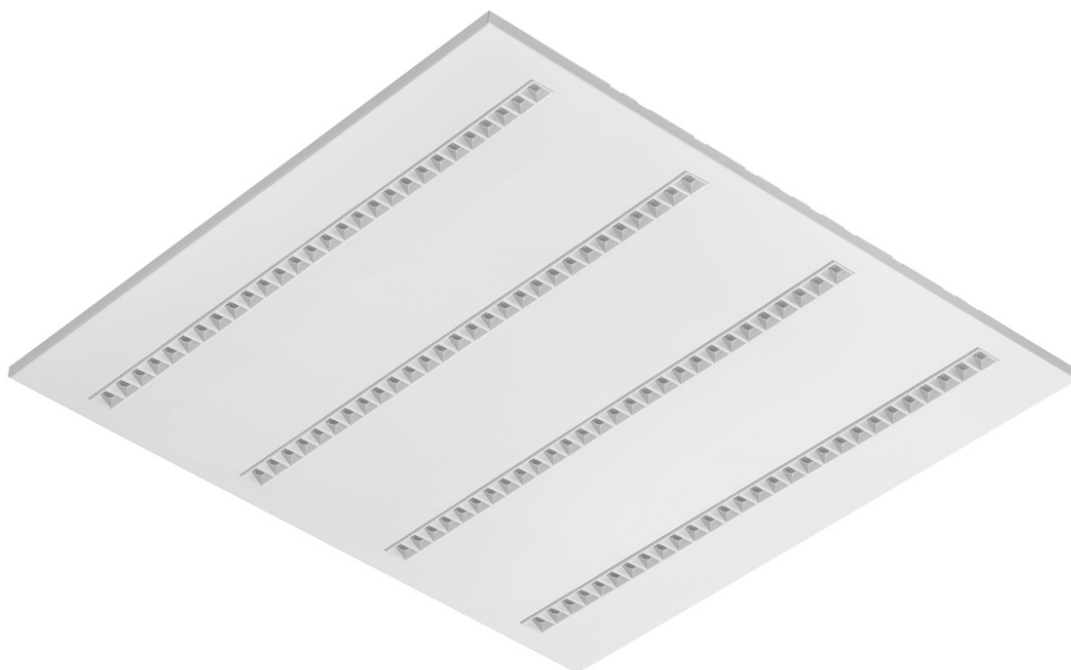

TERRA 3 LED P 595X595MM X4 6000LM 840 BÍLÝ LESK (42W)

PODROBNÁ PRODUKTOVÁ KARTA

TECHNICKÉ PARAMETRY

Index:	418570
Jmenovitý výkon svítidla [W]*:	42
Světelný tok svítidla [lm]*:	6000
Teplota barvy [K]:	4000
Index podání barev (Ra):	>80
Materiál karoserie:	práškově lakovaný ocelový plech
Barva těla:	bílý lesk
Rozměry (V/Š/H/V) [mm]:	595/595/32
Montážní verze:	zapuštěné
Energetická třída:	C

VLASTNOSTI PRODUKTU

Svítidlo vybavené energeticky úspornými LED moduly, které se vyznačují vysokým světelným tokem. Nízký boční profil zajišťuje estetický a nadčasový vzhled. Robustní, kompaktní konstrukce. Vyrobeno z práškově lakovaného ocelového plechu. Patentovaný vysoce výkonný reflektor HE zaručuje vysokou účinnost a zároveň účinně eliminuje oslnění.

Dostupné varianty montáže: povrchová montáž, zapuštěná montáž do modulárního podhledu nebo závěsná montáž. Verze pro povrchovou montáž nabízí řešení pro rychlou a bezpečnou instalaci.

UGR < 19

Unified Glare Rating je ukazatel, který charakterizuje oslnění. Čím nižší je Unified Glare Rating (UGR), tím nižší je oslnění. V případě svítidel pro kancelářské prostory se hodnoty UGR < 19 projevují mimo jiné větším pracovním komfortem, snížením chybovosti a únavy. Hodnota UGR závisí také na řadě faktorů, které charakterizují místnost a umístění pozorovatele. K přesnému určení míry oslnění pro konkrétní podmínky se mimo jiné používají specializované počítačové programy.

Rámeček adaptéru KG 630x630 bílý (ocelová verze) (999543)

Rám ocelové konstrukce bílé barvy RAL9016 600x600 SM "well effect" (998966)

Datum vytvoření karty: 19 červen 2024

Výrobce si vyhrazuje právo na změny v průběhu zdokonalování výrobku a na konstrukční změny nebo modernizaci prezentovaného výrobku. Svítidlo splňuje požadavky směrnice EU ROHS 2001/65/EU. Produktový list není obchodní nabídkou. *Tolerance parametrů je +/- 10%.