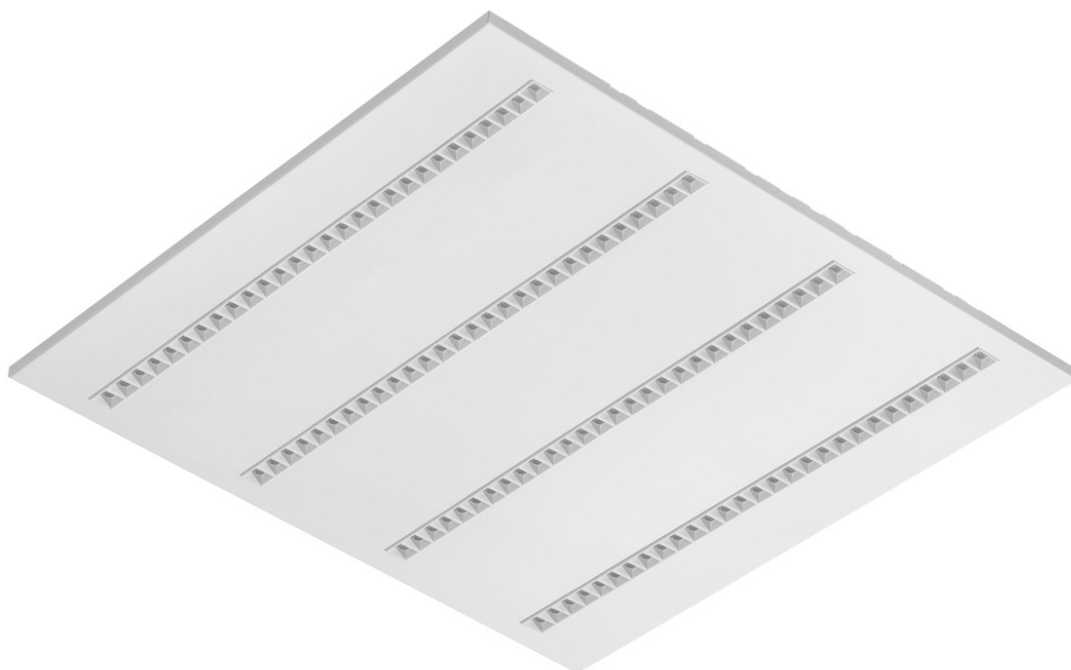

TERRA 3 LED P 595X595MM X4 6000LM 840 BÍLÝ LESK (40W)

PODROBNÁ PRODUKTOVÁ KARTA

TECHNICKÉ PARAMETRY

Index:	418570
Jmenovitý výkon svítidla [W]*:	40
Světelný tok svítidla [lm]*:	6000
Teplota barvy [K]:	4000
Index podání barev (Ra) >:	80
Materiál karoserie:	práškově lakovaný ocelový plech
Barva těla:	bílý lesk
Rozměry (V/Š/H/V) [mm]:	595/595/32
Montážní verze:	zapuštěné
Energetická třída:	C

VLASTNOSTI PRODUKTU

Svítidlo vybavené energeticky úspornými LED moduly, které se vyznačují vysokým světelným tokem. Nízký boční profil zajišťuje estetický a nadčasový vzhled. Robustní, kompaktní konstrukce. Vyrobeno z práškově lakovaného ocelového plechu. Patentovaný vysoce výkonný reflektor HE zaručuje vysokou účinnost a zároveň účinně eliminuje oslnění.

Dostupné varianty montáže: povrchová montáž, zapuštěná montáž do modulárního podhledu nebo závěsná montáž. Verze pro povrchovou montáž nabízí řešení pro rychlou a bezpečnou instalaci.

UGR < 19

Unified Glare Rating je ukazatel, který charakterizuje oslnění. Čím nižší je Unified Glare Rating (UGR), tím nižší je oslnění. V případě svítidel pro kancelářské prostory se hodnoty UGR < 19 projevují mimo jiné větším pracovním komfortem, snížením chybovosti a únavy. Hodnota UGR závisí také na řadě faktorů, které charakterizují místnost a umístění pozorovatele. K přesnému určení míry oslnění pro konkrétní podmínky se mimo jiné používají specializované počítačové programy.