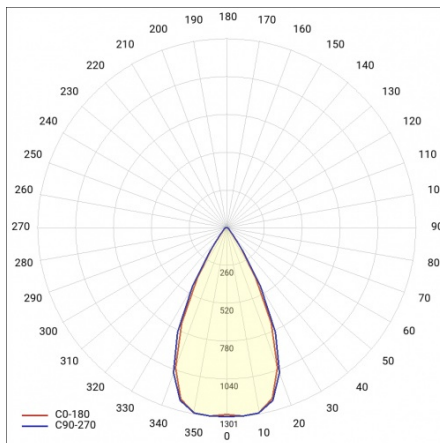

TERRA 3 LED P 595X295MM X2 6300LM 840 BÍLÝ LESK (56W)

PODROBNÁ PRODUKTOVÁ KARTA

TABULKA TECHNICKÝCH PARAMETRŮ

Jmenovitý výkon svítidla [W]:	56	Materiál difuzoru:	PC
Index:	418440	Typ difuzoru:	lentikulární matrice
Teplota barvy [K]:	4000	Barva difuzoru:	průhledný
EAN:	5905963418440	Materiál optiky:	PC
Světelný tok svítidla [lm]:	6300	Optika:	objektiv
Zdroj světla:	LED	Materiál karoserie:	práškově lakovaný ocelový plech
Úhel osvětlení [°]:	60	Počet kusů na paletě [ks]:	120
Světelná účinnost svítidla [lm/W]:	113	Čistá hmotnost [kg]:	0.950
Barva těla:	bílý lesk	Typ kategorie:	rastry
Stupeň těsnosti:	IP20	Typ vyzářování:	symetrický
Verze:	2x1	Životnost LED L70B50 [h]:	156000
Energetická třída:	E	Životnost LED L80B20 [h]:	98000
Montážní verze:	zapuštěné	Životnost LED L90B10 [h] [h]:	47000
Třída ochrany:	II	Záruka [roky]:	5
Rozměry (V/Š/H/V) [mm]:	595/295/32	Certifikát CE:	462/2023
Index podání barev (Ra):	>80	Manuál:	Download PDF
		Přík LDT:	Download

SVĚTELNÁ KŘIVKA