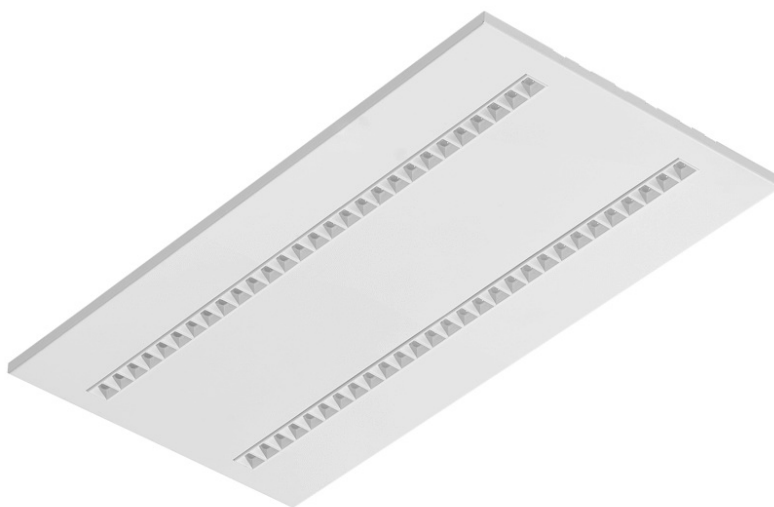

TERRA 3 LED P 595X295MM X2 6300LM 840 BÍLÝ LESK (56W)

PODROBNÁ PRODUKTOVÁ KARTA

TECHNICKÉ PARAMETRY

Index:	418440
Jmenovitý výkon svítidla [W]*:	56
Světelný tok svítidla [lm]*:	6300
Teplota barvy [K]:	4000
Index podání barev (Ra):	>80
Materiál karoserie:	práškově lakovaný ocelový plech
Barva těla:	bílý lesk
Rozměry (V/Š/H/V) [mm]:	595/295/32
Montážní verze:	zapuštěné
Energetická třída:	E

VLASTNOSTI PRODUKTU

Svítidlo vybavené energeticky úspornými LED moduly, které se vyznačují vysokým světelným tokem. Nízký boční profil zajišťuje estetický a nadčasový vzhled. Robustní, kompaktní konstrukce. Vyrobeno z práškově lakovaného ocelového plechu. Patentovaný vysoce výkonný reflektor HE zaručuje vysokou účinnost a zároveň účinně eliminuje oslnění.

Dostupné varianty montáže: povrchová montáž, zapuštěná montáž do modulárního podhledu nebo závěsná montáž. Verze pro povrchovou montáž nabízí řešení pro rychlou a bezpečnou instalaci.

UGR < 19

Unified Glare Rating je ukazatel, který charakterizuje oslnění. Čím nižší je Unified Glare Rating (UGR), tím nižší je oslnění. V případě svítidel pro kancelářské prostory se hodnoty UGR < 19 projevují mimo jiné větším pracovním komfortem, snížením chybovosti a únavy. Hodnota UGR závisí také na řadě faktorů, které charakterizují místnost a umístění pozorovatele. K přesnému určení míry oslnění pro konkrétní podmínky se mimo jiné používají specializované počítačové programy.

Rámeček adaptéru KG 630x630 bílý (ocelová verze) (999543)

Rám ocelové konstrukce bílé barvy RAL9016 600x600 SM "well effect" (998966)

Datum vytvoření karty: 19 červen 2024

Výrobce si vyhrazuje právo na změny v průběhu zdokonalování výrobku a na konstrukční změny nebo modernizaci prezentovaného výrobku. Světlo splňuje požadavky směrnice EU ROHS 2001/65/EU. Produktový list není obchodní nabídkou. *Tolerance parametrů je +/- 10%.