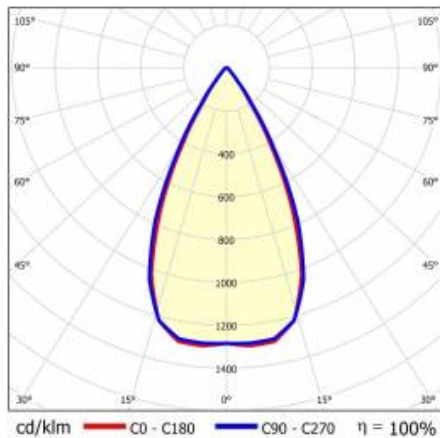

TERRA 3 LED P 595X295MM X2 4300LM 840 BÍLÝ LESK (35W)

PODROBNÁ PRODUKTOVÁ KARTA

TABULKA TECHNICKÝCH PARAMETRŮ

Jmenovitý výkon svítidla [W]:	35	Index podání barev (Ra):	>80
Index:	418426	Úhel osvětlení [°]:	60
Teplota barvy [K]:	4000	Materiál difuzoru:	PC
EAN:	5905963418426	Typ difuzoru:	lentikulární matrice
Světelný tok svítidla [lm]:	4300	Barva difuzoru:	průhledný
Zdroj světla:	LED	Materiál optiky:	PC
Barva těla:	bílý lesk	Optika:	objektiv
Světelná účinnost svítidla [lm/W]:	123	Materiál karoserie:	práškově lakovaný ocelový plech
Verze:	2x1	Počet kusů na paletě [ks]:	120
Stupeň těsnosti:	IP20	Čistá hmotnost [kg]:	0.950
Energetická třída:	D	Typ kategorie:	rastry
Rozměry (V/Š/H/V) [mm]:	595/295/32	Typ vyzářování:	symetrický
Třída ochrany:	II	Záruka [roky]:	5
Montážní verze:	zapuštěné	Certifikát CE:	462/2023
		Manuál:	Download PDF

SVĚTELNÁ KŘIVKA