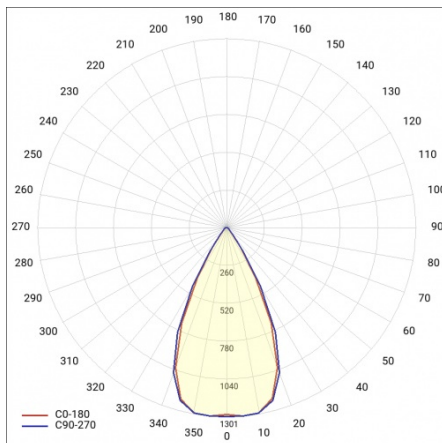

## TECHNICKÉ PARAMETRY

<b>Index:</b>	418174
<b>Jmenovitý výkon svítidla [W]*:</b>	28
<b>Světelný tok svítidla [lm]*:</b>	3500
<b>Teplota barvy [K]:</b>	4000
<b>Index podání barev (Ra):</b>	>80
<b>Materiál karoserie:</b>	práškově lakovaný ocelový plech
<b>Barva těla:</b>	bílý lesk
<b>Rozměry (V/Š/H/V) [mm]:</b>	595/595/32
<b>Montážní verze:</b>	zapuštěné
<b>Energetická třída:</b>	D

## SVĚTELNÁ KŘIVKA