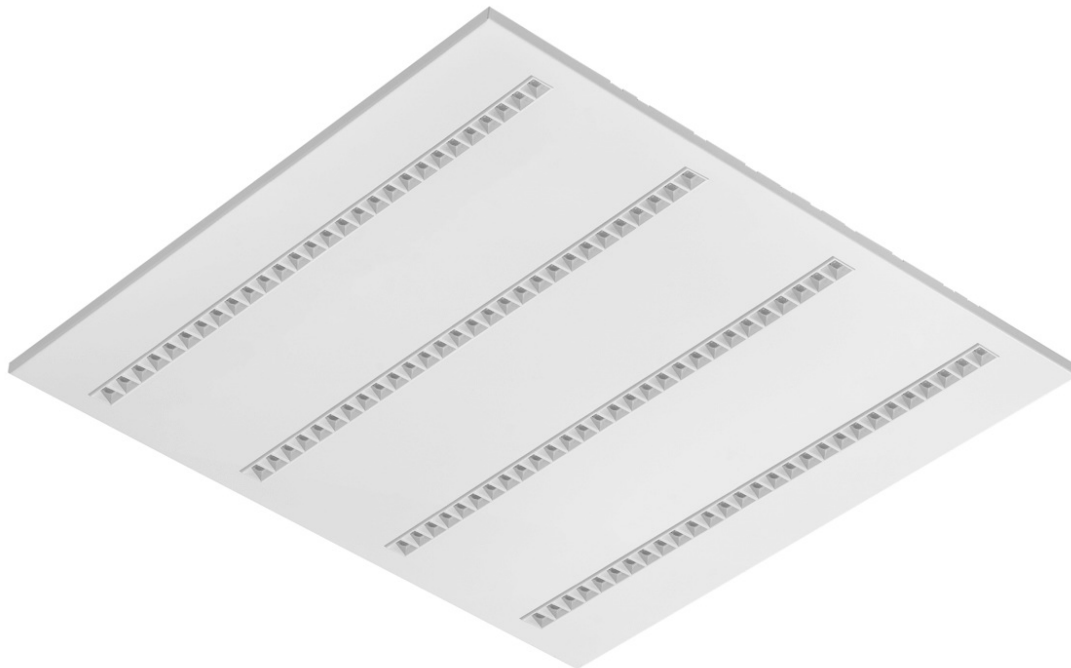

# TERRA 3 LED P 595X595MM X4 7000LM 840 WEISS GLÄNZEND (45W)

DETAILLIERTE PRODUKTKARTE

## TECHNISCHE PARAMETER

<b>Index:</b>	418587
<b>Nennleistung der Leuchte [W]*:</b>	49
<b>Lichtstrom [lm]*:</b>	7000
<b>Farbtemperatur [K]:</b>	4000
<b>Farb- wiedergabe- index (Ra) &gt;:</b>	80
<b>Material Gehäuse:</b>	Stahlblech pulverbeschichtet
<b>Farbe Gehäuse:</b>	weiß glänzend
<b>Abmessungen (H/B/T/H) [mm]:</b>	595/595/32
<b>Montage:</b>	Einbau
<b>Energieeffizienzklasse:</b>	D

## CHARAKTERISTIK

Eine mit energieeffizienten LED-Modulen ausgestattete Leuchte, die sich durch einen hohen Lichtstrom auszeichnet. Das niedrige Seitenprofil sorgt für ein ästhetisch ansprechendes, zeitloses Erscheinungsbild. Robuste, kompakte Konstruktion. Hergestellt aus pulverbeschichtetem Stahlblech. Der patentierte HE-Hochleistungsreflektor garantiert einen hohen Wirkungsgrad bei effektiver Entblendung.

## ANWENDUNGSBEREICHE

Die vielseitige Leuchte ist für den Innenbereich in Büros oder allgemeinen Nutzräumen konzipiert. Dank ihrer hohen Lichtparameter eignet sie sich als Hauptlichtquelle und ist für Arbeiten geeignet, die eine visuelle Konzentration erfordern. Die Leuchte eignet sich sowohl für neue Anwendungen als auch für den Ersatz von herkömmlichen Leuchtstofflampen durch energieeffiziente LED-Lösungen.