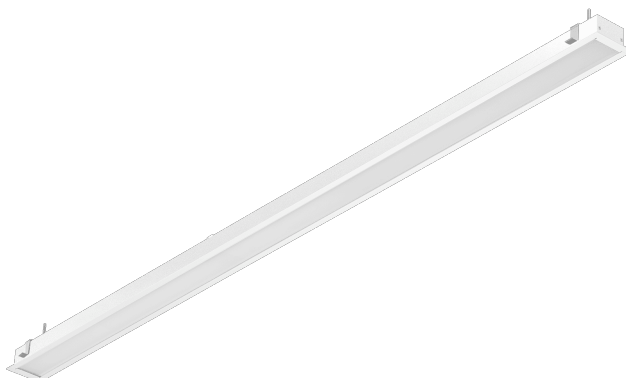

# BARIS 52 LED P GK 1145MM 3150LM 830 IP44/IP20 I CL. PLX BÍLÝ 32W

PODROBNÁ PRODUKTOVÁ KARTA

## TECHNICKÉ PARAMETRY

<b>Stupeň těsnosti:</b>	IP44/IP20
<b>Jmenovitý výkon svítidla [W]*:</b>	32
<b>Světelný tok svítidla [lm]*:</b>	3150
<b>Teplota barvy [K]:</b>	3000
<b>Energetická třída:</b>	E
<b>Materiál karoserie:</b>	hliník
<b>Barva těla:</b>	bílý
<b>Materiál difuzoru:</b>	PC
<b>Typ difuzoru:</b>	OPÁL
<b>Montážní verze:</b>	zapuštěné do sádrokartonových podhledů

## VLASTNOSTI PRODUKTU

Zapuštěné svítidlo klasických rozměrů a moderního designu určené k instalaci do sádrokartonových podhledů. Konstrukce svítidla umožňuje instalaci do stropů s dvouúrovňovým křížovým rastroem bez porušení hlavních (horních) profilů. Umožňuje to vhodně zvolená výška profilu svítidla, snížená na 37 mm, a samostatná krabice pro napájecí zdroj, kterou lze umístit vedle svítidla. Svítidlo je nabízeno ve čtyřech délkách s možností kombinace do řady s konstantním poměrem světelného toku z elektroměru (systém je k dispozici na vyžádání). Těleso svítidla je vyrobeno z eloxovaného hliníkového profilu v šedé barvě nebo z hliníkového profilu lakovaného bílou nebo černou barvou (jiné barvy jsou k dispozici na vyžádání). Optický systém je v podobě vyhrazeného pružného opálového difuzoru rovnoměrně osvětlujícího svítidlo, s prizmatickým difuzorem PRM nebo se žaluzií splňující přísné požadavky na oslnění UGR<19. Svítidlo se dodává s kompletním montážním systémem pro rychlou a snadnou instalaci do sádrokartonových podhledů.