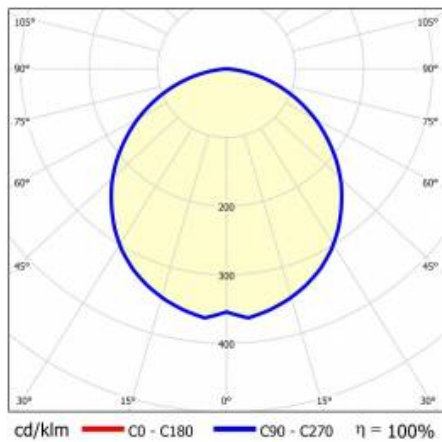

BARIS 52 LED P GK 1145MM 3150LM 830 IP44/IP20 I CL. PLX BÍLÝ 32W

PODROBNÁ PRODUKTOVÁ KARTA

TABULKA TECHNICKÝCH PARAMETRŮ

Index:	927966	Materiál difuzoru:	PC
EAN:	'5905963927966	Typ difuzoru:	OPÁL
Jmenovitý výkon svítidla [W]:	32	Barva difuzoru:	mléko
Světelný tok svítidla [lm]:	3150	Materiál karoserie:	hliník
Jmenovité napájecí napětí [V]:	220–240	Barva těla:	bílý
Frekvence [Hz]:	50-60	Rozměry (V/Š/H/V) [mm]:	37/69/1145
Světelná účinnost svítidla [lm/W]:	98	Stupeň těsnosti:	IP44/IP20
Energetická třída:	E	Montážní verze:	zapuštěné do sádkartonových podhledů
Třída ochrany:	I	Čistá hmotnost [kg]:	1.720
Teplota barvy [K]:	3000	Odolnost proti nárazu:	IK03
Index podání barev (Ra):	>80	Provozní teplota [°C]:	od -25 do +35
SDCM:	≤ 3	Záruka [roky]:	5
Životnost LED L70B50 [h]:	109000	Certifikát CE:	235/2023
Životnost LED L80B20 [h]:	69000	Atest PZH:	B-BK-60112-0357/2023
Životnost LED L90B10 [h]:	34000	Manuál:	Download PDF
Vyměnitelný světelný modul:	ano		

SVĚTELNÁ KŘIVKA

Datum vytvoření karty: 08 červenec 2024

Výrobce si vyhrazuje právo na změny v průběhu zdokonalování výrobku a na konstrukční změny nebo modernizaci prezentovaného výrobku. Svítidlo splňuje požadavky směrnice EU ROHS 2001/65/EU. Produktový list není obchodní nabídkou. *Tolerance parametrů je +/- 10%.

Tento produkt podléhá pravidlům recyklace elektrické a elektronické zařízení

Certifikát CE - č.: 235/2023

Lena Lighting S.A.
ul. Kórnicka 52, 63-000 Środa Wielkopolska
tel. +48 61 28 60 333 (Pn-Pt, 8-16), e-mail: hello@lenalighting.pl, www.lenalighting.pl