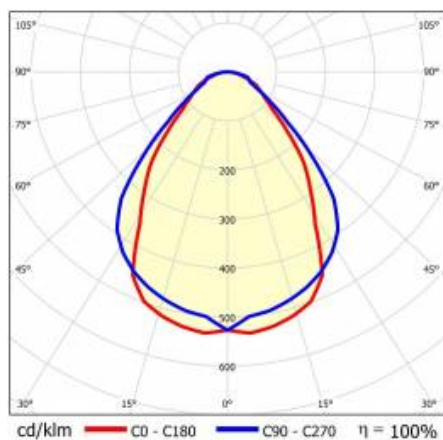

BARIS 52 LED P GK 2265MM 6400LM 830 IP44/IP20 I CL. PRM BLANC 64W

FICHE DÉTAILLÉE DE PRODUIT

TABLEAU DES PARAMÈTRES TECHNIQUES

Référence:	927942	Matériau du diffuseur:	PC
EAN:	'5905963927942	Type de diffuseur:	PRM
Puissance nominale du luminaire [W]:	64	Couleur du diffuseur:	clear
Flux lumineux du luminaire [lm]:	6400	Optique:	Microprisme
Tension d'alimentation nominale [V]:	220 - 240	Matériau du corps:	aluminium
Fréquence [Hz]:	50-60	Couleur du corps:	blanc
Efficacité lumineuse du luminaire [lm / W]:	100	Dimensions (H/L/P/S) [mm]:	37/69/2265
Classe énergétique:	E	Degré d'étanchéité:	IP44/IP20
Classe de protection:	I	Méthode de montage:	encastrés dans les plafonds en plaques de plâtre
Température de couleur [K]:	3000	Poids net [kg]:	2.910
Indice de rendu des couleurs (Ra):	>80	Résistance aux chocs:	IK03
SDMC:	≤ 3	Température de travail [° C]:	de -25 à +35
Durée de vie de la LED L70B50 [h]:	109 000	Garantie [ans]:	5
Durée de vie de la LED L80B20 [h]:	69 000	Certificat CE:	235/2023
Durée de vie de la LED L90B10 [h]:	34000	Certificat PZH:	B-BK-60112-0357/2023
Module d'éclairage remplaçable:	oui	Instructions d'installation:	Download PDF

COURBES LÉGÈRES

Date de création de la carte: 08 juillet 2024

Le fabricant se réserve le droit d'apporter des modifications au cours de l'amélioration du produit ainsi que des modifications de conception ou de modernisation du produit présenté. La fiche technique du produit n'est pas une offre commerciale * La tolérance des paramètres est de +/- 10 %

Ce produit est soumis aux règles de recyclage des équipements électriques et électroniques

Certificat CE - Nr: 235/2023

Lena Lighting S.A.
ul. Kórnicka 52, 63-000 Środa Wielkopolska
tel. +48 61 28 60 333 (Pn-Pt, 8-16), e-mail: hello@lenalighting.pl, www.lenalighting.pl

côté 2/2