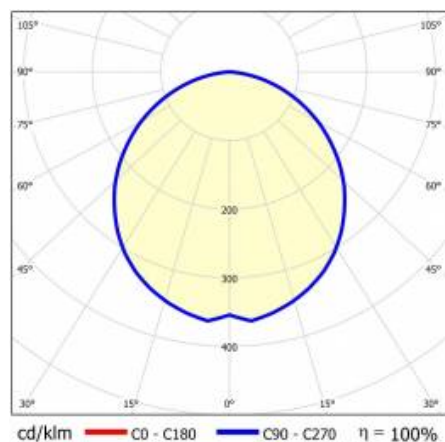

BARIS 52 LED P GK 2265MM 6400LM 830 IP44/IP20 I CL. PLX BLANC 64W

FICHE DÉTAILLÉE DE PRODUIT

TABLEAU DES PARAMÈTRES TECHNIQUES

Référence:	927799	Durée de vie de la LED L90B10 [h]:	34000
Puissance nominale du luminaire [W]:	64	Module d'éclairage remplaçable:	oui
EAN:	'5905963927799	Matériau du diffuseur:	PC
Température de couleur [K]:	3000	Couleur du corps:	blanc
Flux lumineux du luminaire [lm]:	6400	Couleur du diffuseur:	laitier
Type de diffuseur:	OPALE	Dimensions (H/L/P/S) [mm]:	37/69/2265
Tension d'alimentation nominale [V]:	220 - 240	Matériau du corps:	aluminium
Fréquence [Hz]:	50-60	Degré d'étanchéité:	IP44/IP20
Efficacité lumineuse du luminaire [lm / W]:	100	Méthode de montage:	encastrés dans les plafonds en plaques de plâtre
Classe énergétique:	E	Poids net [kg]:	2.910
Classe de protection:	I	Résistance aux chocs:	IK03
Indice de rendu des couleurs (Ra):	>80	Température de travail [° C]:	de -25 à +35
SDMC:	≤ 3	Garantie [ans]:	5
Durée de vie de la LED L70B50 [h]:	109 000	Certificat CE:	235/2023
Durée de vie de la LED L80B20 [h]:	69 000	Certificat PZH:	B-BK-60112-0357/2023
		Instructions d'installation:	Download PDF

COURBES LÉGÈRES

Date de création de la carte: 08 juillet 2024

Le fabricant se réserve le droit d'apporter des modifications au cours de l'amélioration du produit ainsi que des modifications de conception ou de modernisation du produit présenté. La fiche technique du produit n'est pas une offre commerciale * La tolérance des paramètres est de +/- 10 %

Ce produit est soumis aux règles de recyclage des équipements électriques et électroniques

Certificat CE - Nr: 235/2023

Lena Lighting S.A.
ul. Kórnicka 52, 63-000 Środa Wielkopolska
tel. +48 61 28 60 333 (Pn-Pt, 8-16), e-mail: hello@lenalighting.pl, www.lenalighting.pl

côté 2/2