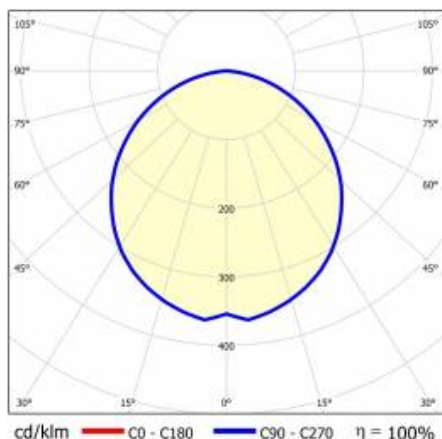

BARIS 52 LED Z 5623MM 9050LM 830 IP44 I CL. PLX ČERNÝ 84W BEZ TŘÍDY

PODROBNÁ PRODUKTOVÁ KARTA

TABULKA TECHNICKÝCH PARAMETRŮ

Index:	676208	Životnost LED L90B10 [h] [h]:	36000
Jmenovitý výkon svítidla [W]:	84	Materiál difuzoru:	PC
EAN:	'5905963676208	Barva těla:	černá
Teplota barvy [K]:	3000	Barva difuzoru:	mléko
Světelný tok svítidla [lm]:	9050	Materiál karoserie:	hliník
Typ difuzoru:	OPÁL	Rozměry (V/Š/H/V) [mm]:	69/52/5623
Jmenovité napájecí napětí [V]:	220–240	Stupeň těsnosti:	IP44
Frekvence [Hz]:	50-60	Montážní verze:	závěsné
Světelná účinnost svítidla [lm/W]:	108	Odolnost proti nárazu:	IK03
Energetická třída:	E	Záruka [roky]:	5
Třída ochrany:	I	Certifikát CE:	231/2023
Index podání barev (Ra):	>80	Certifikace ENEC:	
Životnost LED L70B50 [h]:	120000	Atest PZH:	B-BK-60112-0357/2023
Životnost LED L80B20 [h]:	75000	Manuál:	Download PDF

SVĚTELNÁ KŘIVKA