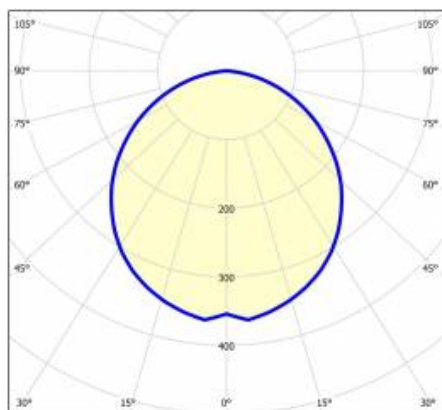

BARIS 52 LED Z 5623MM 9000LM 830 IP44 I CL. PLX BÍLÝ 84W BEZ TŘÍDY

PODROBNÁ PRODUKTOVÁ KARTA

TABULKA TECHNICKÝCH PARAMETRŮ

Index:	676192	Účinník:	0.97
EAN:	'5905963676192	Materiál difuzoru:	PC
Jmenovitý výkon svítidla [W]:	84	Typ difuzoru:	OPÁL
Světelný tok svítidla [lm]:	9000	Barva difuzoru:	mléko
Jmenovité napájecí napětí [V]:	220–240	Materiál karoserie:	hliník
Frekvence [Hz]:	50-60	Barva těla:	bílý
Světelná účinnost svítidla [lm/W]:	108	Rozměry (V/Š/H/V) [mm]:	69/52/5623
Energetická třída:	E	Stupeň těsnosti:	IP44
Třída ochrany:	I	Odolnost proti nárazu:	IK03
Teplota barvy [K]:	3000	Čistá hmotnost [kg]:	8.430
Index podání barev (Ra):	>80	Záruka [roky]:	5
SDCM:	≤ 3	Certifikát CE:	231/2023
Životnost LED L70B50 [h]:	120000	Certifikace ENEC:	PL BBJ/006/2022/M1
Životnost LED L80B20 [h]:	75000	Atest PZH:	B-BK-60112-0357/2023
Životnost LED L90B10 [h]:	36000	Manuál:	Download PDF

SVĚTELNÁ KŘIVKA