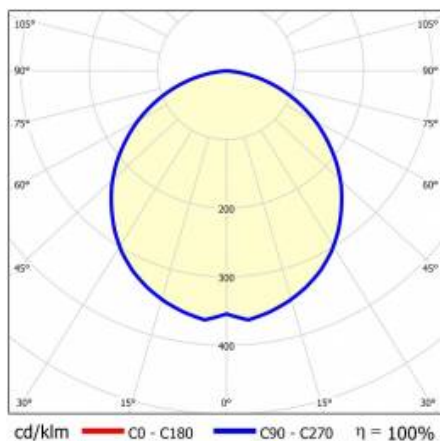

BARIS 52 LED Z 5203MM 8250LM 830 IP44 I CL. PLX ČERNÝ 76W BEZ TŘÍDY

PODROBNÁ PRODUKTOVÁ KARTA

TABULKA TECHNICKÝCH PARAMETRŮ

Index:	676185	Účinník:	0.97
EAN:	'5905963676185	Materiál difuzoru:	PC
Jmenovitý výkon svítidla [W]:	76	Typ difuzoru:	OPÁL
Světelný tok svítidla [lm]:	8250	Barva difuzoru:	mléko
Jmenovité napájecí napětí [V]:	220–240	Materiál karoserie:	hliník
Frekvence [Hz]:	50-60	Barva těla:	černá
Světelná účinnost svítidla [lm/W]:	109	Rozměry (V/Š/H/V) [mm]:	69/52/5203
Energetická třída:	E	Stupeň těsnosti:	IP44
Třída ochrany:	I	Odolnost proti nárazu:	IK03
Teplota barvy [K]:	3000	Čistá hmotnost [kg]:	7.800
Index podání barev (Ra):	>80	Záruka [roky]:	5
SDCM:	≤ 3	Certifikát CE:	34/2021
Životnost LED L70B50 [h]:	120000	Certifikace ENEC:	PL BBJ/006/2022/M1
Životnost LED L80B20 [h]:	75000	Atest PZH:	B-BK-60112-0357/2023
Životnost LED L90B10 [h]:	36000	Manuál:	Download PDF

SVĚTELNÁ KŘIVKA