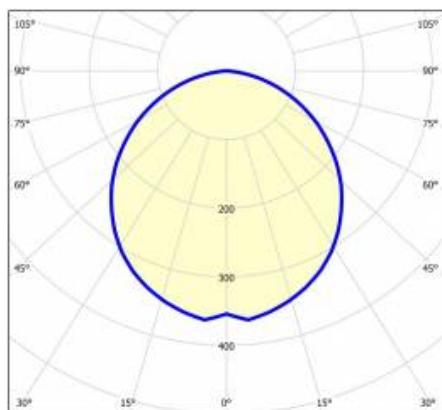

BARIS 52 LED Z 4783MM 7550LM 830 IP44 I CL. PLX ČERNÝ 70W BEZ TŘÍDY

PODROBNÁ PRODUKTOVÁ KARTA

TABULKA TECHNICKÝCH PARAMETRŮ

Index:	676642	Účinník:	0.97
EAN:	'5905963676642	Materiál difuzoru:	PC
Jmenovitý výkon svítidla [W]:	70	Typ difuzoru:	OPÁL
Světelný tok svítidla [lm]:	7550	Barva difuzoru:	mléko
Jmenovité napájecí napětí [V]:	220–240	Materiál karoserie:	hliník
Frekvence [Hz]:	50-60	Barva těla:	černá
Světelná účinnost svítidla [lm/W]:	108	Rozměry (V/Š/H/V) [mm]:	69/52/4783
Energetická třída:	E	Stupeň těsnosti:	IP44
Třída ochrany:	I	Odolnost proti nárazu:	IK03
Teplota barvy [K]:	3000	Čistá hmotnost [kg]:	7.170
Index podání barev (Ra):	>80	Záruka [roky]:	5
SDCM:	≤ 3	Certifikát CE:	34/2021
Životnost LED L70B50 [h]:	120000	Certifikace ENEC:	PL BBJ/006/2022/M1
Životnost LED L80B20 [h]:	75000	Atest PZH:	B-BK-60112-0357/2023
Životnost LED L90B10 [h]:	36000	Manuál:	Download PDF

SVĚTELNÁ KŘIVKA