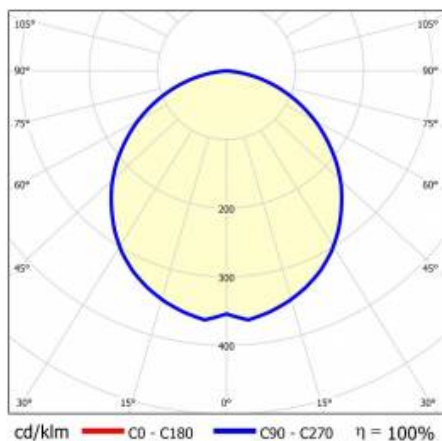

BARIS 52 LED Z 4783MM 7550LM 830 IP44 I CL. PLX ANODA CO 70W BEZ TŘÍDY

PODROBNÁ PRODUKTOVÁ KARTA

TABULKA TECHNICKÝCH PARAMETRŮ

Index:	461378	Účinník:	0.97
EAN:	'5905963461378	Materiál difuzoru:	PC
Jmenovitý výkon svítidla [W]:	70	Typ difuzoru:	OPÁL
Světelný tok svítidla [lm]:	7550	Barva difuzoru:	mléko
Jmenovité napájecí napětí [V]:	220–240	Materiál karoserie:	hliník
Frekvence [Hz]:	50-60	Barva těla:	šedá
Světelná účinnost svítidla [lm/W]:	108	Rozměry (V/Š/H/V) [mm]:	69/52/4783
Energetická třída:	E	Stupeň těsnosti:	IP44
Třída ochrany:	I	Odolnost proti nárazu:	IK03
Teplota barvy [K]:	3000	Čistá hmotnost [kg]:	7.170
Index podání barev (Ra):	>80	Záruka [roky]:	5
SDCM:	≤ 3	Certifikát CE:	231/2023
Životnost LED L70B50 [h]:	120000	Certifikace ENEC:	PL BBJ/006/2022/M1
Životnost LED L80B20 [h]:	75000	Atest PZH:	B-BK-60112-0357/2023
Životnost LED L90B10 [h]:	36000	Manuál:	Download PDF

SVĚTELNÁ KŘIVKA