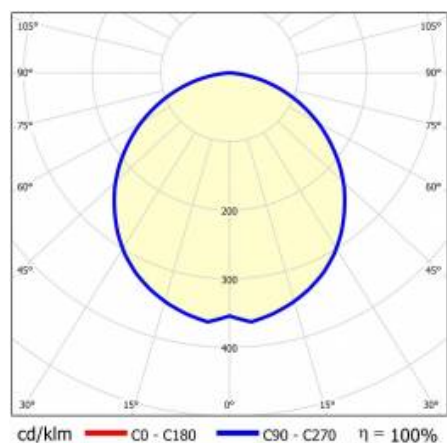

BARIS 52 LED Z 4783MM 7550LM 830 IP44 I CL. PLX ANODA CO 70W BEZ TŘÍDY

PODROBNÁ PRODUKTOVÁ KARTA

TABULKA TECHNICKÝCH PARAMETRŮ

Index:	461378
EAN:	'5905963461378
Jmenovitý výkon svítidla [W]:	70
Světelný tok svítidla [lm]:	7550
Jmenovité napájecí napětí [V]:	220–240
Frekvence [Hz]:	50-60
Světelná účinnost svítidla [lm/W]:	108
Energetická třída:	E
Třída ochrany:	I
Teplota barvy [K]:	3000
Index podání barev (Ra):	>80
SDCM:	≤ 3
Životnost LED L70B50 [h]:	120000
Životnost LED L80B20 [h]:	75000
Životnost LED L90B10 [h]:	36000

Účinník:	0.97
Materiál difuzoru:	PC
Typ difuzoru:	OPÁL
Barva difuzoru:	mléko
Materiál karoserie:	hliník
Barva těla:	šedá
Rozměry (V/Š/H/V) [mm]:	69/52/4783
Stupeň těsnosti:	IP44
Odolnost proti nárazu:	IK03
Čistá hmotnost [kg]:	7.170
Záruka [roky]:	5
Certifikát CE:	231/2023
Certifikace ENEC:	PL BBJ/006/2022/M1
Atest PZH:	B-BK-60112-0357/2023
Manuál:	Download PDF

SVĚTELNÁ KŘIVKA