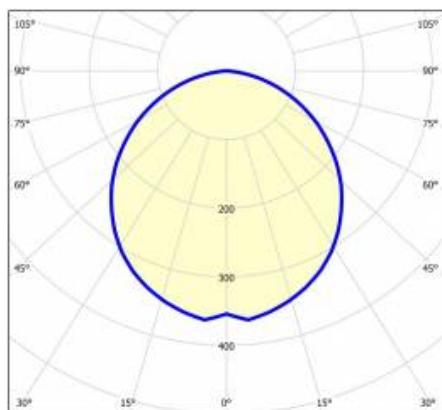

BARIS 52 LED Z 3663MM 5850LM 830 IP44 I CL. PLX ČERNÝ 54W BEZ TŘÍDY

PODROBNÁ PRODUKTOVÁ KARTA

TABULKA TECHNICKÝCH PARAMETRŮ

Index:	674587	Účinník:	0.97
EAN:	'5905963674587	Materiál difuzoru:	PC
Jmenovitý výkon svítidla [W]:	54	Typ difuzoru:	OPÁL
Světelný tok svítidla [lm]:	5850	Barva difuzoru:	mléko
Jmenovité napájecí napětí [V]:	220–240	Materiál karoserie:	hliník
Frekvence [Hz]:	50-60	Barva těla:	černá
Světelná účinnost svítidla [lm/W]:	109	Rozměry (V/Š/H/V) [mm]:	69/52/3663
Energetická třída:	E	Stupeň těsnosti:	IP44
Třída ochrany:	I	Odolnost proti nárazu:	IK03
Teplota barvy [K]:	3000	Čistá hmotnost [kg]:	5.490
Index podání barev (Ra):	>80	Záruka [roky]:	5
SDCM:	≤ 3	Certifikát CE:	34/2021
Životnost LED L70B50 [h]:	120000	Certifikace ENEC:	PL BBJ/006/2022/M1
Životnost LED L80B20 [h]:	75000	Atest PZH:	B-BK-60112-0357/2023
Životnost LED L90B10 [h]:	36000	Manuál:	Download PDF

SVĚTELNÁ KŘIVKA