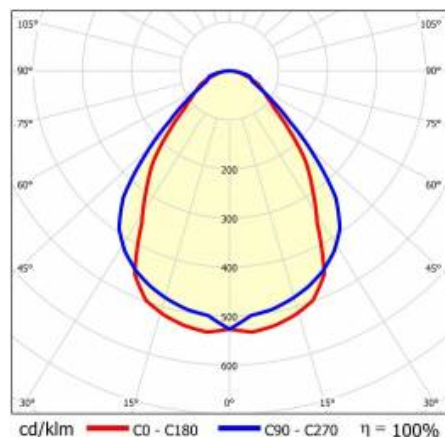

BARIS 52 LED Z 3243MM 5200LM 830 IP44 I CL. PRM BÍLÝ 47W BEZ TŘÍDY

PODROBNÁ PRODUKTOVÁ KARTA

TABULKA TECHNICKÝCH PARAMETRŮ

Index:	448485	Účinník:	0.97
EAN:	5905963448485	Materiál difuzoru:	PC
Jmenovitý výkon svítidla [W]:	47	Typ difuzoru:	PRM
Světelný tok svítidla [lm]:	5200	Barva difuzoru:	průhledný
Jmenovité napájecí napětí [V]:	220–240	Materiál karoserie:	hliník
Frekvence [Hz]:	50-60	Barva těla:	bílý
Světelná účinnost svítidla [lm/W]:	111	Rozměry (V/Š/H/V) [mm]:	69/52/3243
Energetická třída:	E	Stupeň těsnosti:	IP44
Třída ochrany:	I	Odolnost proti nárazu:	IK03
Teplota barvy [K]:	3000	Čistá hmotnost [kg]:	4.860
Index podání barev (Ra):	>80	Záruka [roky]:	5
SDCM:	≤ 3	Certifikát CE:	230/2023
Životnost LED L70B50 [h]:	120000	Certifikace ENEC:	PL BBJ/006/2022/M1
Životnost LED L80B20 [h]:	75000	Atest PZH:	B-BK-60112-0357/2023
Životnost LED L90B10 [h]:	36000	Manuál:	Download PDF

SVĚTELNÁ KŘIVKA