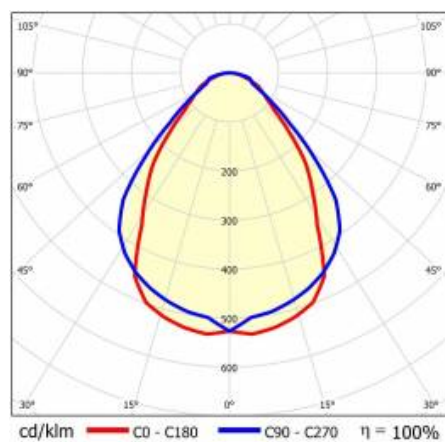

BARIS 52 LED Z 3243MM 5200LM 830 IP44 I CL. PRM BÍLÝ 47W BEZ TŘÍDY

PODROBNÁ PRODUKTOVÁ KARTA

TABULKA TECHNICKÝCH PARAMETRŮ

Index:	448485	Účinník:	0.97
Jmenovitý výkon svítidla [W]:	47	Materiál difuzoru:	PC
EAN:	5905963448485	Barva těla:	bílý
Teplota barvy [K]:	3000	Barva difuzoru:	průhledný
Světelný tok svítidla [lm]:	5200	Materiál karoserie:	hliník
Typ difuzoru:	PRM	Rozměry (V/Š/H/V) [mm]:	69/52/3243
Jmenovité napájecí napětí [V]:	220–240	Stupeň těsnosti:	IP44
Frekvence [Hz]:	50-60	Montážní verze:	závěsné
Světelná účinnost svítidla [lm/W]:	111	Odolnost proti nárazu:	IK03
Energetická třída:	E	Čistá hmotnost [kg]:	4.860
Třída ochrany:	I	Záruka [roky]:	5
Index podání barev (Ra):	>80	Certifikát CE:	230/2023
SDCM:	≤ 3	Certifikace ENEC:	PL BBJ/006/2022/M1
Životnost LED L70B50 [h]:	120000	Atest PZH:	B-BK-60112-0357/2023
Životnost LED L80B20 [h]:	75000	Manuál:	Download PDF
Životnost LED L90B10 [h]:	36000		

SVĚTELNÁ KŘIVKA