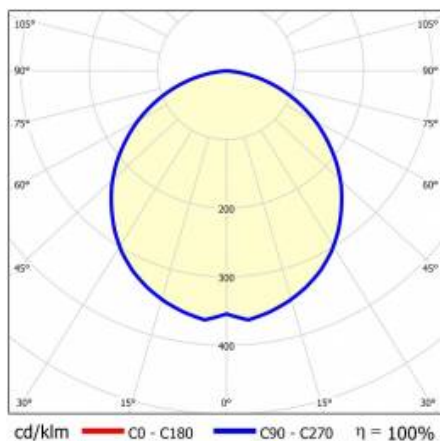

BARIS 52 LED Z 2963MM 4750LM 830 IP44 I CL. PLX ANODA CO 44W BEZ TŘÍDY

PODROBNÁ PRODUKTOVÁ KARTA

TABULKA TECHNICKÝCH PARAMETRŮ

Index:	677601	Účinník:	0.97
EAN:	'5905963677601	Materiál difuzoru:	PC
Jmenovitý výkon svítidla [W]:	44	Typ difuzoru:	OPÁL
Světelný tok svítidla [lm]:	4750	Barva difuzoru:	mléko
Jmenovité napájecí napětí [V]:	220–240	Materiál karoserie:	hliník
Frekvence [Hz]:	50-60	Barva těla:	šedá
Světelná účinnost svítidla [lm/W]:	109	Rozměry (V/Š/H/V) [mm]:	69/52/2963
Energetická třída:	E	Stupeň těsnosti:	IP44
Třída ochrany:	I	Odolnost proti nárazu:	IK03
Teplota barvy [K]:	3000	Čistá hmotnost [kg]:	4.440
Index podání barev (Ra):	>80	Záruka [roky]:	5
SDCM:	≤ 3	Certifikát CE:	231/2023
Životnost LED L70B50 [h]:	120000	Certifikace ENEC:	PL BBJ/006/2022/M1
Životnost LED L80B20 [h]:	75000	Atest PZH:	B-BK-60112-0357/2023
Životnost LED L90B10 [h]:	36000	Manuál:	Download PDF

SVĚTELNÁ KŘIVKA