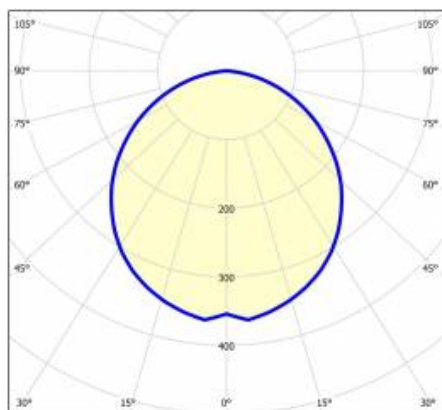

BARIS 52 LED Z 2823MM 4450LM 830 IP44 I CL. PLX ČERNÝ 42W BEZ TŘÍDY

PODROBNÁ PRODUKTOVÁ KARTA

TABULKA TECHNICKÝCH PARAMETRŮ

Index:	466946	Účinník:	0.97
EAN:	'5905963466946	Materiál difuzoru:	PC
Jmenovitý výkon svítidla [W]:	42	Typ difuzoru:	OPÁL
Světelný tok svítidla [lm]:	4450	Barva difuzoru:	mléko
Jmenovité napájecí napětí [V]:	220–240	Materiál karoserie:	hliník
Frekvence [Hz]:	50-60	Barva těla:	černá
Světelná účinnost svítidla [lm/W]:	107	Rozměry (V/Š/H/V) [mm]:	69/52/2823
Energetická třída:	E	Stupeň těsnosti:	IP44
Třída ochrany:	I	Odolnost proti nárazu:	IK03
Teplota barvy [K]:	3000	Čistá hmotnost [kg]:	4.230
Index podání barev (Ra):	>80	Záruka [roky]:	5
SDCM:	≤ 3	Certifikát CE:	34/2021
Životnost LED L70B50 [h]:	120000	Certifikace ENEC:	PL BBJ/006/2022/M1
Životnost LED L80B20 [h]:	75000	Atest PZH:	B-BK-60112-0357/2023
Životnost LED L90B10 [h]:	36000	Manuál:	Download PDF

SVĚTELNÁ KŘIVKA