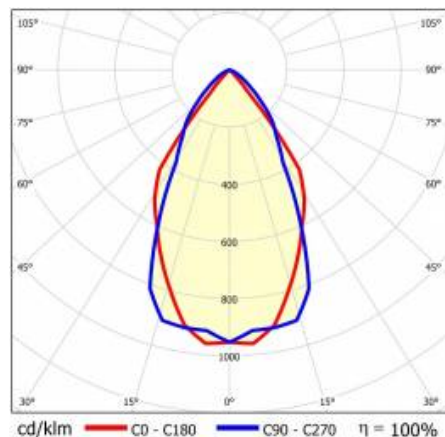

BARIS 52 LED Z 2543MM 3700LM 830 IP44 I CL. DALI UGR ČERNÝ 32W S RASTREM. BEZ TŘÍDY

PODROBNÁ PRODUKTOVÁ KARTA

TABULKA TECHNICKÝCH PARAMETRŮ

Index:	455766
EAN:	'5905963455766
Jmenovitý výkon svítidla [W]:	32
Světelný tok svítidla [lm]:	3700
Jmenovité napájecí napětí [V]:	220–240
Frekvence [Hz]:	50-60
Světelná účinnost svítidla [lm/W]:	116
Energetická třída:	D
Třída ochrany:	I
Teplota barvy [K]:	3000
Index podání barev (Ra):	>80
SDCM:	≤ 3
Životnost LED L70B50 [h]:	120000
Životnost LED L80B20 [h]:	75000
Životnost LED L90B10 [h]:	36000
Účinník:	0.97
Materiál difuzoru:	PC

Typ difuzoru:	UGR
Barva difuzoru:	průhledný
Optika:	rastr
Materiál karoserie:	hliník
Barva těla:	černá
Rozměry (V/Š/H/V) [mm]:	69/52/2543
Stupeň těsnosti:	IP44
Odolnost proti nárazu:	IK03
Čistá hmotnost [kg]:	4.830
DIMM DALI:	ano
UGR (4H8H):	< 19
Záruka [roky]:	5
Certifikát CE:	232/2023
Certifikace ENEC:	PL BBJ/006/2022/M1
Atest PZH:	B-BK-60112-0357/2023
Manuál:	Download PDF

SVĚTELNÁ KŘIVKA