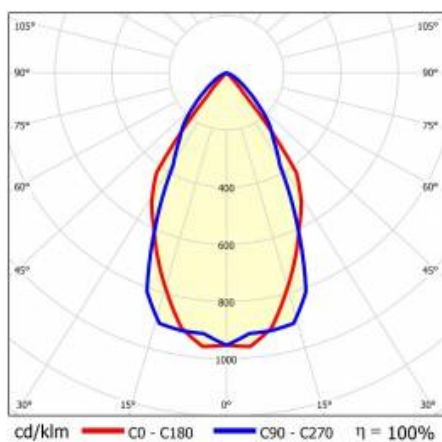

BARIS 52 LED Z 2403MM 3500LM 830 IP44 I CL. UGR ANODA CO 30W S RASTREM. BEZ TŘÍDY

PODROBNÁ PRODUKTOVÁ KARTA

TABULKA TECHNICKÝCH PARAMETRŮ

Index:	675980	Materiál difuzoru:	PC
EAN:	'5905963675980	Typ difuzoru:	UGR
Jmenovitý výkon svítidla [W]:	30	Barva difuzoru:	průhledný
Světelný tok svítidla [lm]:	3500	Optika:	rastr
Jmenovité napájecí napětí [V]:	220–240	Materiál karoserie:	hliník
Frekvence [Hz]:	50-60	Barva těla:	šedá
Světelná účinnost svítidla [lm/W]:	117	Rozměry (V/Š/H/V) [mm]:	69/52/2403
Energetická třída:	D	Stupeň těsnosti:	IP44
Třída ochrany:	I	Odolnost proti nárazu:	IK03
Teplota barvy [K]:	3000	Čistá hmotnost [kg]:	4.570
Index podání barev (Ra):	>80	UGR (4H8H):	< 19
SDCM:	≤ 3	Záruka [roky]:	5
Životnost LED L70B50 [h]:	120000	Certifikát CE:	232/2023
Životnost LED L80B20 [h]:	75000	Certifikace ENEC:	PL BBJ/006/2022/M1
Životnost LED L90B10 [h]:	36000	Atest PZH:	B-BK-60112-0357/2023
Účinek:	0.97	Manuál:	Download PDF

SVĚTELNÁ KŘIVKA