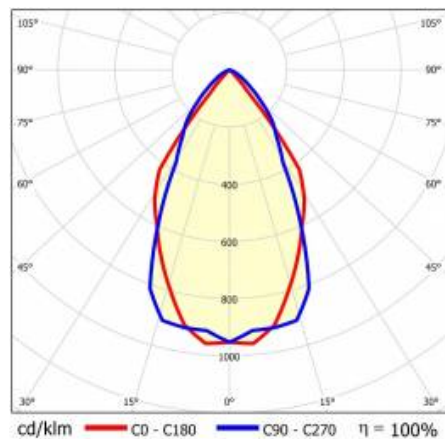

BARIS 52 LED Z 2403MM 3500LM 830 IP44 I CL. UGR ANODA CO 30W S RASTREM. BEZ TŘÍDY

PODROBNÁ PRODUKTOVÁ KARTA

TABULKA TECHNICKÝCH PARAMETRŮ

Index:	675980
Jmenovitý výkon svítidla [W]:	30
EAN:	'5905963675980
Teplota barvy [K]:	3000
Světelný tok svítidla [lm]:	3500
Typ difuzoru:	UGR
Jmenovité napájecí napětí [V]:	220–240
Frekvence [Hz]:	50-60
Světelná účinnost svítidla [lm/W]:	117
Energetická třída:	D
Třída ochrany:	I
Index podání barev (Ra):	>80
SDCM:	≤ 3
Životnost LED L70B50 [h]:	120000
Životnost LED L80B20 [h]:	75000
Životnost LED L90B10 [h]:	36000
Účinnost:	0.97

Materiál difuzoru:	PC
Barva těla:	šedá
Barva difuzoru:	průhledný
Optika:	rastr
Materiál karoserie:	hliník
Rozměry (V/Š/H/V) [mm]:	69/52/2403
Stupeň těsnosti:	IP44
Montážní verze:	závěsné
Odolnost proti nárazu:	IK03
Čistá hmotnost [kg]:	4.570
UGR (4H8H):	< 19
Záruka [roky]:	5
Certifikát CE:	232/2023
Certifikace ENEC:	PL BBJ/006/2022/M1
Atest PZH:	B-BK-60112-0357/2023
Manuál:	Download PDF

SVĚTELNÁ KŘIVKA