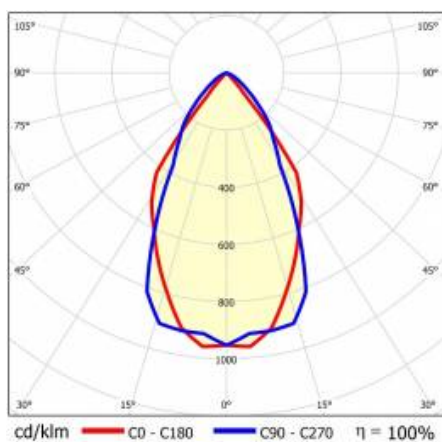

BARIS 52 LED Z 2403MM 3500LM 830 IP44 I CL. UGR ANODA CO 30W S RASTREM. BEZ TŘÍDY

PODROBNÁ PRODUKTOVÁ KARTA

TABULKA TECHNICKÝCH PARAMETRŮ

Index:	675980	Materiál difuzoru:	PC
EAN:	'5905963675980	Typ difuzoru:	UGR
Jmenovitý výkon svítidla [W]:	30	Barva difuzoru:	průhledný
Světelný tok svítidla [lm]:	3500	Optika:	rastr
Jmenovité napájecí napětí [V]:	220–240	Materiál karoserie:	hliník
Frekvence [Hz]:	50-60	Barva těla:	šedá
Světelná účinnost svítidla [lm/W]:	117	Rozměry (V/Š/H/V) [mm]:	69/52/2403
Energetická třída:	D	Stupeň těsnosti:	IP44
Třída ochrany:	I	Odolnost proti nárazu:	IK03
Teplota barvy [K]:	3000	Čistá hmotnost [kg]:	4.570
Index podání barev (Ra):	>80	UGR (4H8H):	< 19
SDCM:	≤ 3	Záruka [roky]:	5
Životnost LED L70B50 [h]:	120000	Certifikát CE:	232/2023
Životnost LED L80B20 [h]:	75000	Certifikace ENEC:	PL BBJ/006/2022/M1
Životnost LED L90B10 [h]:	36000	Atest PZH:	B-BK-60112-0357/2023
Účinník:	0.97	Manuál:	Download PDF

SVĚTELNÁ KŘIVKA