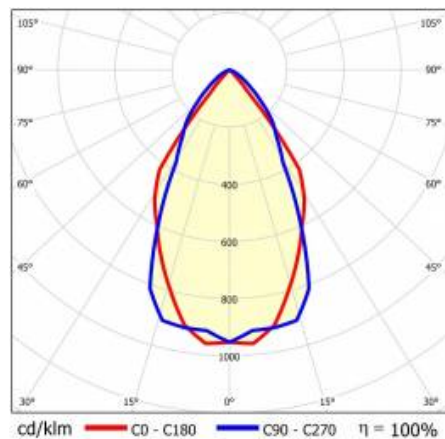

BARIS 52 LED Z 2403MM 3500LM 830 IP44 I CL. DALI UGR ANODA CO 30W S RASTREM. BEZ TŘÍDY

PODROBNÁ PRODUKTOVÁ KARTA

TABULKA TECHNICKÝCH PARAMETRŮ

Index:	675805
EAN:	'5905963675805
Jmenovitý výkon svítidla [W]:	30
Světelný tok svítidla [lm]:	3500
Jmenovité napájecí napětí [V]:	220–240
Frekvence [Hz]:	50-60
Světelná účinnost svítidla [lm/W]:	117
Energetická třída:	D
Třída ochrany:	I
Teplota barvy [K]:	3000
Index podání barev (Ra):	>80
SDCM:	≤ 3
Životnost LED L70B50 [h]:	120000
Životnost LED L80B20 [h]:	75000
Životnost LED L90B10 [h]:	36000
Účinník:	0.97
Materiál difuzoru:	PC

Typ difuzoru:	UGR
Barva difuzoru:	průhledný
Optika:	rastr
Materiál karoserie:	hliník
Barva těla:	šedá
Rozměry (V/Š/H/V) [mm]:	69/52/2403
Stupeň těsnosti:	IP44
Odolnost proti nárazu:	IK03
Čistá hmotnost [kg]:	4.570
DIMM DALI:	ano
UGR (4H8H):	< 19
Záruka [roky]:	5
Certifikát CE:	232/2023
Certifikace ENEC:	PL BBJ/006/2022/M1
Atest PZH:	B-BK-60112-0357/2023
Manuál:	Download PDF

SVĚTELNÁ KŘIVKA