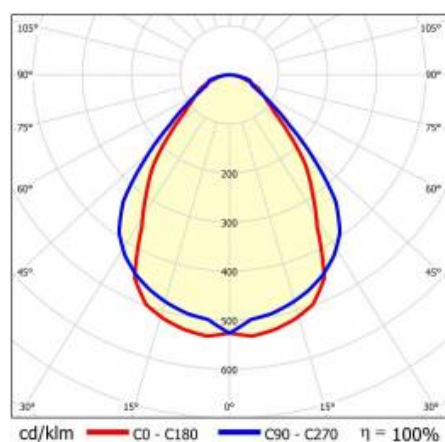

BARIS 52 LED Z 2263MM 6500LM 830 IP44 I CL. PRM BÍLÝ 60W BEZ TŘÍDY

PODROBNÁ PRODUKTOVÁ KARTA

TABULKA TECHNICKÝCH PARAMETRŮ

Index:	448560	Účinník:	0.97
Jmenovitý výkon svítidla [W]:	60	Materiál difuzoru:	PC
EAN:	5905963448560	Barva těla:	bílý
Teplota barvy [K]:	3000	Barva difuzoru:	průhledný
Světelný tok svítidla [lm]:	6500	Materiál karoserie:	hliník
Typ difuzoru:	PRM	Rozměry (V/Š/H/V) [mm]:	69/52/2263
Jmenovité napájecí napětí [V]:	220–240	Stupeň těsnosti:	IP44
Frekvence [Hz]:	50-60	Montážní verze:	závěsné
Světelná účinnost svítidla [lm/W]:	109	Odolnost proti nárazu:	IK03
Energetická třída:	E	Čistá hmotnost [kg]:	3.390
Třída ochrany:	I	Záruka [roky]:	5
Index podání barev (Ra):	>80	Certifikát CE:	230/2023
SDCM:	≤ 3	Certifikace ENEC:	PL BBJ/006/2022/M1
Životnost LED L70B50 [h]:	120000	Atest PZH:	B-BK-60112-0357/2023
Životnost LED L80B20 [h]:	75000	Manuál:	Download PDF
Životnost LED L90B10 [h]:	36000		

SVĚTELNÁ KŘIVKA