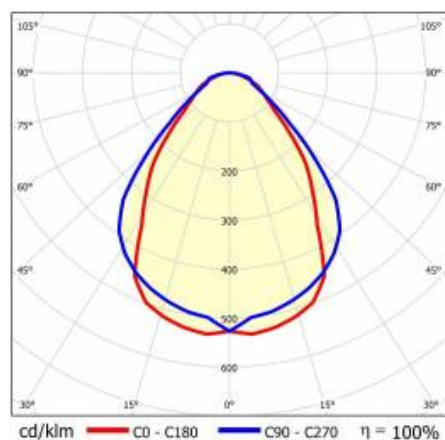

BARIS 52 LED Z 2263MM 6500LM 830 IP44 I CL. PRM BÍLÝ 60W BEZ TŘÍDY

PODROBNÁ PRODUKTOVÁ KARTA

TABULKA TECHNICKÝCH PARAMETRŮ

Index:	448560	Účinník:	0.97
Jmenovitý výkon svítidla [W]:	60	Materiál difuzoru:	PC
EAN:	5905963448560	Barva těla:	bílý
Teplota barvy [K]:	3000	Barva difuzoru:	průhledný
Světelný tok svítidla [lm]:	6500	Materiál karoserie:	hliník
Typ difuzoru:	PRM	Rozměry (V/Š/H/V) [mm]:	69/52/2263
Jmenovité napájecí napětí [V]:	220–240	Stupeň těsnosti:	IP44
Frekvence [Hz]:	50-60	Montážní verze:	závěsné
Světelná účinnost svítidla [lm/W]:	109	Odolnost proti nárazu:	IK03
Energetická třída:	E	Čistá hmotnost [kg]:	3.390
Třída ochrany:	I	Záruka [roky]:	5
Index podání barev (Ra):	>80	Certifikát CE:	230/2023
SDCM:	≤ 3	Certifikace ENEC:	PL BBJ/006/2022/M1
Životnost LED L70B50 [h]:	120000	Atest PZH:	B-BK-60112-0357/2023
Životnost LED L80B20 [h]:	75000	Manuál:	Download PDF
Životnost LED L90B10 [h]:	36000		

SVĚTELNÁ KŘIVKA