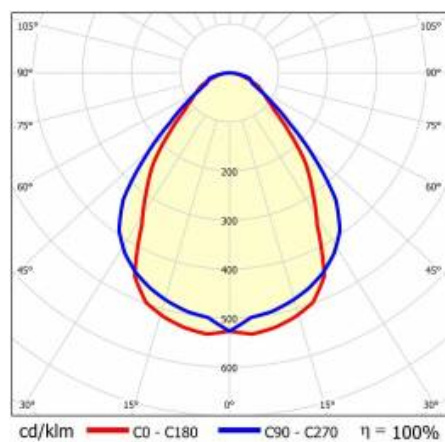

BARIS 52 LED Z 2263MM 6500LM 830 IP44 I CL. PRM BÍLÝ 60W BEZ TŘÍDY

PODROBNÁ PRODUKTOVÁ KARTA

TABULKA TECHNICKÝCH PARAMETRŮ

Index:	448560	Účinník:	0.97
Jmenovitý výkon svítidla [W]:	60	Materiál difuzoru:	PC
EAN:	5905963448560	Barva těla:	bílý
Teplota barvy [K]:	3000	Barva difuzoru:	průhledný
Světelný tok svítidla [lm]:	6500	Materiál karoserie:	hliník
Typ difuzoru:	PRM	Rozměry (V/Š/H/V) [mm]:	69/52/2263
Jmenovité napájecí napětí [V]:	220–240	Stupeň těsnosti:	IP44
Frekvence [Hz]:	50-60	Montážní verze:	závěsné
Světelná účinnost svítidla [lm/W]:	109	Odolnost proti nárazu:	IK03
Energetická třída:	E	Čistá hmotnost [kg]:	3.390
Třída ochrany:	I	Záruka [roky]:	5
Index podání barev (Ra):	>80	Certifikát CE:	230/2023
SDCM:	≤ 3	Certifikace ENEC:	PL BBJ/006/2022/M1
Životnost LED L70B50 [h]:	120000	Atest PZH:	B-BK-60112-0357/2023
Životnost LED L80B20 [h]:	75000	Manuál:	Download PDF
Životnost LED L90B10 [h]:	36000		

SVĚTELNÁ KŘIVKA