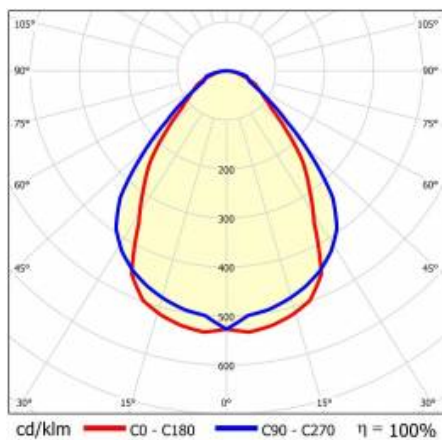

BARIS 52 LED Z 1983MM 3200LM 830 IP44 I CL. PRM ČERNÝ 29W BEZ TRÍDY

PODROBNÁ PRODUKTOVÁ KARTA

TABULKA TECHNICKÝCH PARAMETRŮ

Index:	676420	Účinník:	0.97
Jmenovitý výkon svítidla [W]:	29	Materiál difuzoru:	PC
EAN:	5905963676420	Barva těla:	černá
Teplota barvy [K]:	3000	Barva difuzoru:	průhledný
Světelný tok svítidla [lm]:	3200	Materiál karoserie:	hliník
Typ difuzoru:	PRM	Rozměry (V/Š/H/V) [mm]:	69/52/1983
Jmenovité napájecí napětí [V]:	220–240	Stupeň těsnosti:	IP44
Frekvence [Hz]:	50-60	Montážní verze:	závěsné
Světelná účinnost svítidla [lm/W]:	111	Odolnost proti nárazu:	IK03
Energetická třída:	E	Čistá hmotnost [kg]:	2.970
Třída ochrany:	I	Záruka [roky]:	5
Index podání barev (Ra):	>80	Certifikát CE:	230/2023
SDCM:	≤ 3	Certifikace ENEC:	PL BBJ/006/2022/M1
Životnost LED L70B50 [h]:	120000	Atest PZH:	B-BK-60112-0357/2023
Životnost LED L80B20 [h]:	75000	Manuál:	Download PDF
Životnost LED L90B10 [h]:	36000		

SVĚTELNÁ KŘIVKA