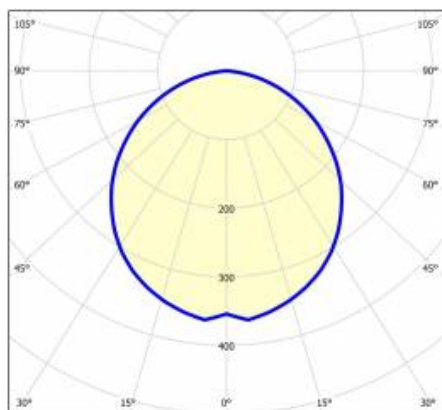

BARIS 52 LED Z 1983MM 3200LM 830 IP44 I CL. PLX ČERNÝ 29W BEZ TŘÍDY

PODROBNÁ PRODUKTOVÁ KARTA

TABULKA TECHNICKÝCH PARAMETRŮ

Index:	677830	Účinník:	0.97
EAN:	'5905963677830	Materiál difuzoru:	PC
Jmenovitý výkon svítidla [W]:	29	Typ difuzoru:	OPÁL
Světelný tok svítidla [lm]:	3200	Barva difuzoru:	mléko
Jmenovité napájecí napětí [V]:	220–240	Materiál karoserie:	hliník
Frekvence [Hz]:	50-60	Barva těla:	černá
Světelná účinnost svítidla [lm/W]:	111	Rozměry (V/Š/H/V) [mm]:	69/52/1983
Energetická třída:	E	Stupeň těsnosti:	IP44
Třída ochrany:	I	Odolnost proti nárazu:	IK03
Teplota barvy [K]:	3000	Čistá hmotnost [kg]:	2.970
Index podání barev (Ra):	>80	Záruka [roky]:	5
SDCM:	≤ 3	Certifikát CE:	231/2023
Životnost LED L70B50 [h]:	120000	Certifikace ENEC:	PL BBJ/006/2022/M1
Životnost LED L80B20 [h]:	75000	Atest PZH:	B-BK-60112-0357/2023
Životnost LED L90B10 [h]:	36000	Manuál:	Download PDF

SVĚTELNÁ KŘIVKA