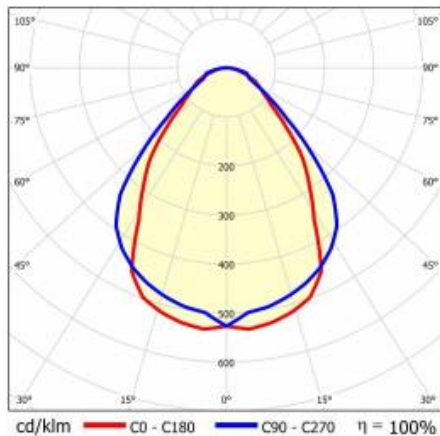

BARIS 52 LED Z 1843MM 3000LM 830 IP44 I CL. PRM ČERNÝ 27W BEZ TŘÍDY

PODROBNÁ PRODUKTOVÁ KARTA

TABULKA TECHNICKÝCH PARAMETRŮ

Index:	466748	Účinník:	0.97
EAN:	'5905963466748	Materiál difuzoru:	PC
Jmenovitý výkon svítidla [W]:	27	Typ difuzoru:	PRM
Světelný tok svítidla [lm]:	3000	Barva difuzoru:	průhledný
Jmenovité napájecí napětí [V]:	220–240	Materiál karoserie:	hliník
Frekvence [Hz]:	50-60	Barva těla:	černá
Světelná účinnost svítidla [lm/W]:	112	Rozměry (V/Š/H/V) [mm]:	69/52/1843
Energetická třída:	E	Stupeň těsnosti:	IP44
Třída ochrany:	I	Odolnost proti nárazu:	IK03
Teplota barvy [K]:	3000	Čistá hmotnost [kg]:	2.760
Index podání barev (Ra):	>80	Záruka [roky]:	5
SDCM:	≤ 3	Certifikát CE:	230/2023
Životnost LED L70B50 [h]:	120000	Certifikace ENEC:	PL BBJ/006/2022/M1
Životnost LED L80B20 [h]:	75000	Atest PZH:	B-BK-60112-0357/2023
Životnost LED L90B10 [h]:	36000	Manuál:	Download PDF

SVĚTELNÁ KŘIVKA