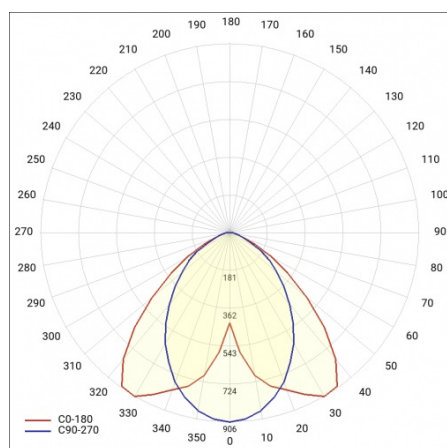

BARIS 52 LED Z 1563MM 2550LM 830 IP44 I CL. PLX BÍLÝ 23W BEZ TŘÍDY

PODROBNÁ PRODUKTOVÁ KARTA

TABULKA TECHNICKÝCH PARAMETRŮ

Index:	927928	Účíník:	0.97
Jmenovitý výkon svítidla [W]:	23	Materiál difuzoru:	PC
EAN:	'5905963927928	Barva těla:	bílý
Teplota barvy [K]:	3000	Barva difuzoru:	mléko
Světelný tok svítidla [lm]:	2550	Materiál karoserie:	hliník
Typ difuzoru:	OPÁL	Rozměry (V/Š/H/V) [mm]:	69/52/1563
Jmenovité napájecí napětí [V]:	220–240	Stupeň těsnosti:	IP44
Frekvence [Hz]:	50-60	Montážní verze:	závěsné
Světelná účinnost svítidla [lm/W]:	112	Odolnost proti nárazu:	IK03
Energetická třída:	E	Čistá hmotnost [kg]:	2.340
Třída ochrany:	I	Záruka [roky]:	5
Index podání barev (Ra):	>80	Certifikát CE:	92/2021
SDCM:	≤ 3	Certifikace ENEC:	PL BBJ/006/2022/M1
Životnost LED L70B50 [h]:	120000	Atest PZH:	B-BK-60112-0357/2023
Životnost LED L80B20 [h]:	75000	Manuál:	Download PDF
Životnost LED L90B10 [h]:	36000	Plik LDT:	Download

SVĚTELNÁ KŘIVKA