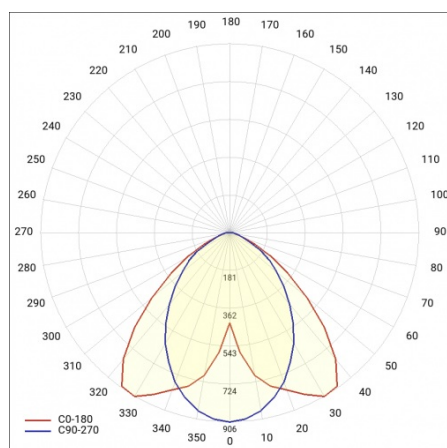

BARIS 52 LED Z 1563MM 2550LM 830 IP44 I CL. PLX BÍLÝ 23W BEZ TŘÍDY

PODROBNÁ PRODUKTOVÁ KARTA

TABULKA TECHNICKÝCH PARAMETRŮ

Index:	927928	Účinník:	0.97
Jmenovitý výkon svítidla [W]:	23	Materiál difuzoru:	PC
EAN:	5905963927928	Barva těla:	bílý
Teplota barvy [K]:	3000	Barva difuzoru:	mléko
Světelný tok svítidla [lm]:	2550	Materiál karoserie:	hliník
Typ difuzoru:	OPÁL	Rozměry (V/Š/H/V) [mm]:	69/52/1563
Jmenovité napájecí napětí [V]:	220–240	Stupeň těsnosti:	IP44
Frekvence [Hz]:	50-60	Montážní verze:	závěsné
Světelná účinnost svítidla [lm/W]:	112	Odolnost proti nárazu:	IK03
Energetická třída:	E	Čistá hmotnost [kg]:	2.340
Třída ochrany:	I	Záruka [roky]:	5
Index podání barev (Ra):	>80	Certifikát CE:	92/2021
SDCM:	≤ 3	Certifikace ENEC:	PL BBJ/006/2022/M1
Životnost LED L70B50 [h]:	120000	Atest PZH:	B-BK-60112-0357/2023
Životnost LED L80B20 [h]:	75000	Manuál:	Download PDF
Životnost LED L90B10 [h]:	36000	Plik LDT:	Download

SVĚTELNÁ KŘIVKA