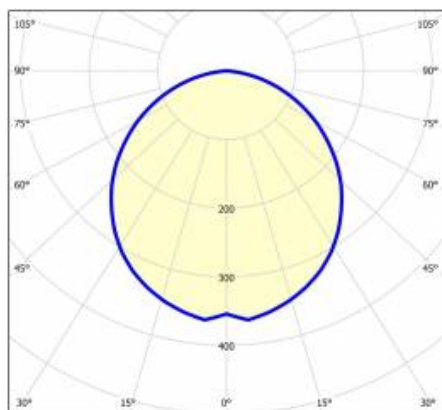

BARIS 52 LED Z 1563MM 2550LM 830 IP44 I CL. PLX BÍLÝ 23W BEZ TŘÍDY

PODROBNÁ PRODUKTOVÁ KARTA

TABULKA TECHNICKÝCH PARAMETRŮ

Index:	927928	Účinník:	0.97
EAN:	'5905963927928	Materiál difuzoru:	PC
Jmenovitý výkon svítidla [W]:	23	Typ difuzoru:	OPÁL
Světelný tok svítidla [lm]:	2550	Barva difuzoru:	mléko
Jmenovité napájecí napětí [V]:	220–240	Materiál karoserie:	hliník
Frekvence [Hz]:	50-60	Barva těla:	bílý
Světelná účinnost svítidla [lm/W]:	112	Rozměry (V/Š/H/V) [mm]:	69/52/1563
Energetická třída:	E	Stupeň těsnosti:	IP44
Třída ochrany:	I	Odolnost proti nárazu:	IK03
Teplota barvy [K]:	3000	Čistá hmotnost [kg]:	2.340
Index podání barev (Ra):	>80	Záruka [roky]:	5
SDCM:	≤ 3	Certifikát CE:	92/2021
Životnost LED L70B50 [h]:	120000	Certifikace ENEC:	PL BBJ/006/2022/M1
Životnost LED L80B20 [h]:	75000	Atest PZH:	B-BK-60112-0357/2023
Životnost LED L90B10 [h]:	36000	Manuál:	Download PDF

SVĚTELNÁ KŘIVKA