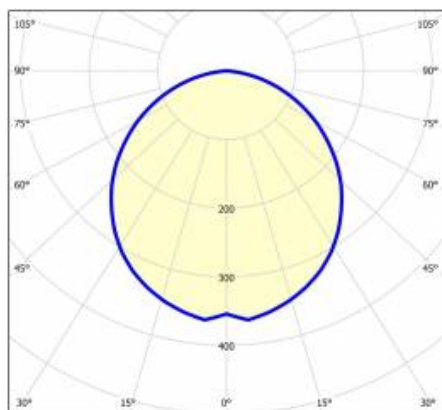

BARIS 52 LED Z 1283MM 2050LM 830 IP44 I CL. PLX ČERNÝ 19W BEZ TŘÍDY

PODROBNÁ PRODUKTOVÁ KARTA

TABULKA TECHNICKÝCH PARAMETRŮ

Index:	927911	Účinník:	0.97
EAN:	'5905963927911	Materiál difuzoru:	PC
Jmenovitý výkon svítidla [W]:	19	Typ difuzoru:	OPÁL
Světelný tok svítidla [lm]:	2050	Barva difuzoru:	mléko
Jmenovité napájecí napětí [V]:	220–240	Materiál karoserie:	hliník
Frekvence [Hz]:	50-60	Barva těla:	černá
Světelná účinnost svítidla [lm/W]:	110	Rozměry (V/Š/H/V) [mm]:	69/52/1283
Energetická třída:	E	Stupeň těsnosti:	IP44
Třída ochrany:	I	Odolnost proti nárazu:	IK03
Teplota barvy [K]:	3000	Čistá hmotnost [kg]:	1.920
Index podání barev (Ra):	>80	Záruka [roky]:	5
SDCM:	≤ 3	Certifikát CE:	34/2021
Životnost LED L70B50 [h]:	120000	Certifikace ENEC:	PL BBJ/006/2022/M1
Životnost LED L80B20 [h]:	75000	Atest PZH:	B-BK-60112-0357/2023
Životnost LED L90B10 [h]:	36000	Manuál:	Download PDF

SVĚTELNÁ KŘIVKA