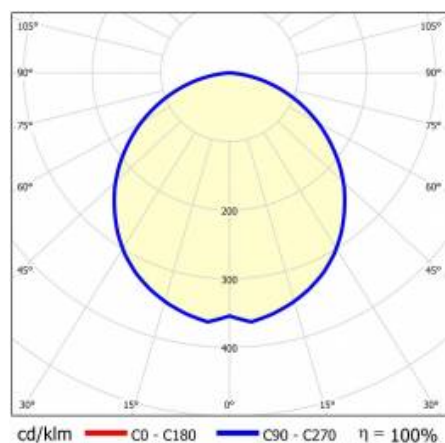

BARIS 52 LED Z 1143MM 1750LM 830 IP44 I CL. PLX BÍLÝ 16W BEZ TRÍDY

PODROBNÁ PRODUKTOVÁ KARTA

TABULKA TECHNICKÝCH PARAMETRŮ

Index:	461347
EAN:	'5905963461347
Jmenovitý výkon svítidla [W]:	16
Světelný tok svítidla [lm]:	1750
Jmenovité napájecí napětí [V]:	220–240
Frekvence [Hz]:	50-60
Světelná účinnost svítidla [lm/W]:	111
Energetická třída:	E
Třída ochrany:	I
Teplota barvy [K]:	3000
Index podání barev (Ra):	>80
SDCM:	≤ 3
Životnost LED L70B50 [h]:	120000
Životnost LED L80B20 [h]:	75000
Životnost LED L90B10 [h]:	36000

Účinník:	0.97
Materiál difuzoru:	PC
Typ difuzoru:	OPÁL
Barva difuzoru:	mléko
Materiál karoserie:	hliník
Barva těla:	bílý
Rozměry (V/Š/H/V) [mm]:	69/52/1143
Stupeň těsnosti:	IP44
Odolnost proti nárazu:	IK03
Čistá hmotnost [kg]:	1.710
Záruka [roky]:	5
Certifikát CE:	34/2021
Certifikace ENEC:	PL BBJ/006/2022/M1
Atest PZH:	B-BK-60112-0357/2023
Manuál:	Download PDF

SVĚTELNÁ KŘIVKA