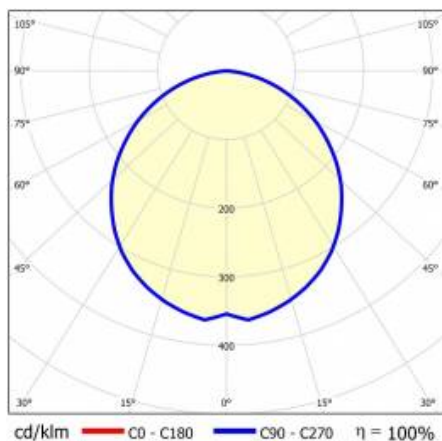

BARIS 52 LED N 3383MM 5300LM 830 IP44 I CL. PLX ČERNÝ 48W BEZ TRÍDY

PODROBNÁ PRODUKTOVÁ KARTA

TABULKA TECHNICKÝCH PARAMETRŮ

Index:	458712	Účinník:	0.97
EAN:	'5905963458712	Materiál difuzoru:	PC
Jmenovitý výkon svítidla [W]:	48	Typ difuzoru:	OPÁL
Světelný tok svítidla [lm]:	5300	Barva difuzoru:	mléko
Jmenovité napájecí napětí [V]:	220–240	Materiál karoserie:	hliník
Frekvence [Hz]:	50-60	Barva těla:	černá
Světelná účinnost svítidla [lm/W]:	111	Rozměry (V/Š/H/V) [mm]:	69/52/3383
Energetická třída:	E	Stupeň těsnosti:	IP44
Třída ochrany:	I	Odolnost proti nárazu:	IK03
Teplota barvy [K]:	3000	Čistá hmotnost [kg]:	5.700
Index podání barev (Ra):	>80	Záruka [roky]:	5
SDCM:	≤ 3	Certifikát CE:	231/2023
Životnost LED L70B50 [h]:	120000	Certifikace ENEC:	PL BBJ/006/2022/M1
Životnost LED L80B20 [h]:	75000	Atest PZH:	B-BK-60112-0357/2023
Životnost LED L90B10 [h]:	36000	Manuál:	Download PDF

SVĚTELNÁ KŘIVKA