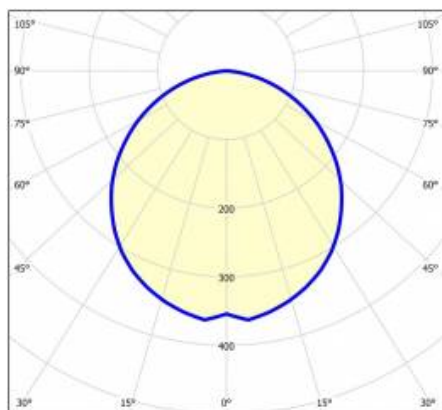

BARIS 52 LED N 1983MM 3150LM 830 IP44 I CL. PLX BÍLÝ 29W BEZ TŘÍDY

PODROBNÁ PRODUKTOVÁ KARTA

TABULKA TECHNICKÝCH PARAMETRŮ

Index:	458620	Účinník:	0.97
EAN:	'5905963458620	Materiál difuzoru:	PC
Jmenovitý výkon svítidla [W]:	29	Typ difuzoru:	OPÁL
Světelný tok svítidla [lm]:	3150	Barva difuzoru:	mléko
Jmenovité napájecí napětí [V]:	220–240	Materiál karoserie:	hliník
Frekvence [Hz]:	50-60	Barva těla:	bílý
Světelná účinnost svítidla [lm/W]:	110	Rozměry (V/Š/H/V) [mm]:	69/52/1983
Energetická třída:	E	Stupeň těsnosti:	IP44
Třída ochrany:	I	Odolnost proti nárazu:	IK03
Teplota barvy [K]:	3000	Čistá hmotnost [kg]:	2.970
Index podání barev (Ra):	>80	Záruka [roky]:	5
SDCM:	≤ 3	Certifikát CE:	231/2023
Životnost LED L70B50 [h]:	120000	Certifikace ENEC:	PL BBJ/006/2022/M1
Životnost LED L80B20 [h]:	75000	Atest PZH:	B-BK-60112-0357/2023
Životnost LED L90B10 [h]:	36000	Manuál:	Download PDF

SVĚTELNÁ KŘIVKA