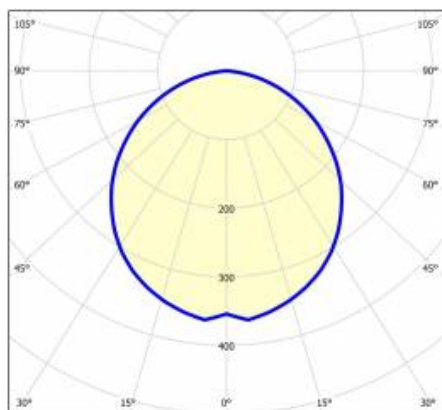

BARIS 52 LED N 1983MM 3150LM 830 IP44 I CL. PLX BÍLÝ 29W BEZ TŘÍDY

PODROBNÁ PRODUKTOVÁ KARTA

TABULKA TECHNICKÝCH PARAMETRŮ

Index:	458620	Účinník:	0.97
EAN:	'5905963458620	Materiál difuzoru:	PC
Jmenovitý výkon svítidla [W]:	29	Typ difuzoru:	OPÁL
Světelný tok svítidla [lm]:	3150	Barva difuzoru:	mléko
Jmenovité napájecí napětí [V]:	220-240	Materiál karoserie:	hliník
Frekvence [Hz]:	50-60	Barva těla:	bílý
Světelná účinnost svítidla [lm/W]:	110	Rozměry (V/Š/H/V) [mm]:	69/52/1983
Energetická třída:	E	Stupeň těsnosti:	IP44
Třída ochrany:	I	Odolnost proti nárazu:	IK03
Teplota barvy [K]:	3000	Čistá hmotnost [kg]:	2.970
Index podání barev (Ra):	>80	Záruka [roky]:	5
SDCM:	≤ 3	Certifikát CE:	231/2023
Životnost LED L70B50 [h]:	120000	Certifikace ENEC:	PL BBJ/006/2022/M1
Životnost LED L80B20 [h]:	75000	Atest PZH:	B-BK-60112-0357/2023
Životnost LED L90B10 [h]:	36000	Manuál:	Download PDF

SVĚTELNÁ KŘIVKA