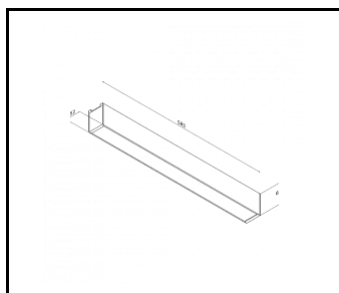

BARIS 52 LED N 1983MM 3150LM 830 IP44 I CL. PLX BLANC 29W NON DIFFUSEUR

FICHE DÉTAILLÉE DE PRODUIT
TECHNICAL PICTURES