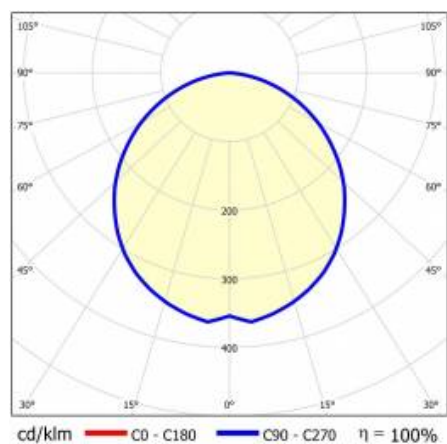

BARIS 52 LED Z 4223MM 6700LM 830 IP44 I

SCHUTZKLASSE DALI PLX WEISS 63W KEIN DIFFUSOR

DETAILLIERTE PRODUKTKARTE

TABLE TECHNISCHE PARAMETER

Index:	461323	Material Diffusor:	PC
EAN:	'5905963461323	Typ Diffusor:	OPAL
Nennleistung der Leuchte [W]:	63	Farbe Diffusor:	milchig
Lichtstrom [lm]:	6700	Material Gehäuse:	Aluminium
Versorgungsspannung [V]:	220 - 240	Farbe Gehäuse:	weiss
Frequenz:	50-60	Abmessungen (H/B/T/H) [mm]:	69/52/4223
Lichtausbeute [lm/W]:	107	IP-Schutzart:	IP44
Energieeffizienzklasse:	E	IK-Stoßfestigkeitsgrad:	IK03
Schutzklasse:	I	Eigengewicht [kg]:	6.330
Farbtemperatur [K]:	3000	DIMM DALI:	ja
Farb- wiedergabe- index:	>80	Garantie [Jahre]:	5
SDCM:	≤ 3	CE-Zertifikat:	34/2021
Lebensdauer LED L70B50 [h]:	120 000	ENEC-Zertifikat:	PL BBJ/006/2022/M1
Lebensdauer LED L80B20 [h]:	75 000	PZH-Zertifikat:	B-BK-60112-0357/2023
Lebensdauer LED L90B10 [h]:	36 000	Anleitung:	Download PDF
Power Factor:	0.97		

LIGHT CURVES