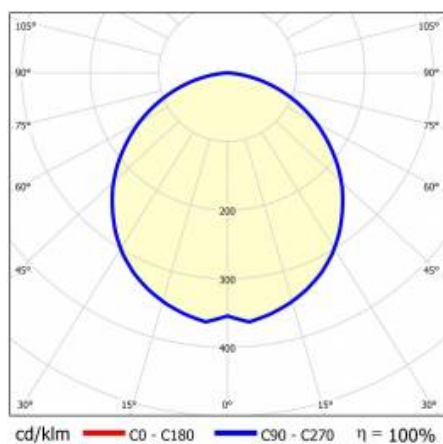

BARIS 52 LED Z 4783MM 7550LM 830 IP44 I KL. PLX ANODA CO 70W BEZ KLOSZA

SZCZEGÓŁOWA KARTA PRODUKTU

TABELA PARAMETRÓW TECHNICZNYCH

Indeks:	461378	Współczynnik mocy:	0.97
Moc znamionowa oprawy [W]:	70	Materiał klosza:	PC
EAN:	5905963461378	Kolor korpusu:	szary
Temperatura barwowa [K]:	3000	Kolor klosza:	mleczny
Strumień świetlny oprawy [lm]:	7550	Materiał korpusu:	aluminium
Rodzaj klosza:	OPAL	Wymiary (W/S/G/Z) [mm]:	69/52/4783
Znamionowe napięcie zasilania [V]:	220 - 240	Stopień szczelności:	IP44
Częstotliwość [Hz]:	50-60	Sposób montażu:	zwieszany
Skuteczność świetlna oprawy [lm/W]:	108	Odporność na uderzenia:	IK03
Klasa energetyczna:	E	Waga netto [kg]:	7.170
Klasa ochrony:	I	Gwarancja [lata]:	5
Wskaźnik oddawania barw (Ra):	>80	Certyfikat CE:	231/2023
SDCM:	≤ 3	Certyfikat ENEC:	PL BBJ/006/2022/M1
Żywotność LED L70B50 [h]:	120 000	Atest PZH:	B-BK-60112-0357/2023
Żywotność LED L80B20 [h]:	75 000	Instrukcja:	Pobierz PDF
Żywotność LED L90B10 [h]:	36 000		

KRZYWA ŚWIATŁOŚCI