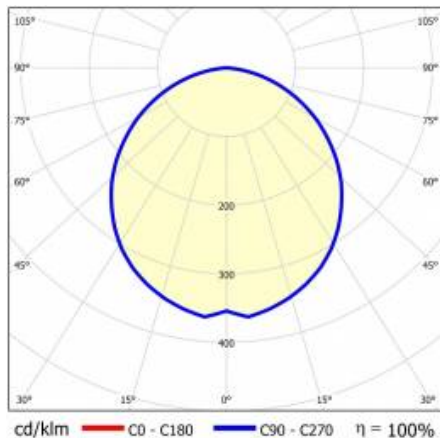

BARIS 52 LED Z 4783MM 7550LM 830 IP44 I KL. PLX ANODA CO 70W BEZ KLOSZA

SZCZEGÓŁOWA KARTA PRODUKTU

TABELA PARAMETRÓW TECHNICZNYCH

Indeks:	461378	Współczynnik mocy:	0.97
EAN:	'5905963461378	Materiał klosza:	PC
Moc znamionowa oprawy [W]:	70	Rodzaj klosza:	OPAL
Strumień świetlny oprawy [lm]:	7550	Kolor klosza:	mleczny
Znamionowe napięcie zasilania [V]:	220 - 240	Materiał korpusu:	aluminium
Częstotliwość [Hz]:	50-60	Kolor korpusu:	szary
Skuteczność świetlna oprawy [lm/W]:	108	Wymiary (W/S/G/Z) [mm]:	69/52/4783
Klasa energetyczna:	E	Stopień szczelności:	IP44
Klasa ochrony:	I	Odporność na uderzenia:	IK03
Temperatura barwowa [K]:	3000	Waga netto [kg]:	7.170
Wskaźnik oddawania barw (Ra):	>80	Gwarancja [lata]:	5
SDCM:	≤ 3	Certyfikat CE:	231/2023
Żywotność LED L70B50 [h]:	120 000	Certyfikat ENEC:	PL BBJ/006/2022/M1
Żywotność LED L80B20 [h]:	75 000	Atest PZH:	B-BK-60112-0357/2023
Żywotność LED L90B10 [h]:	36 000	Instrukcja:	Pobierz PDF

KRZYWA ŚWIATŁOŚCI