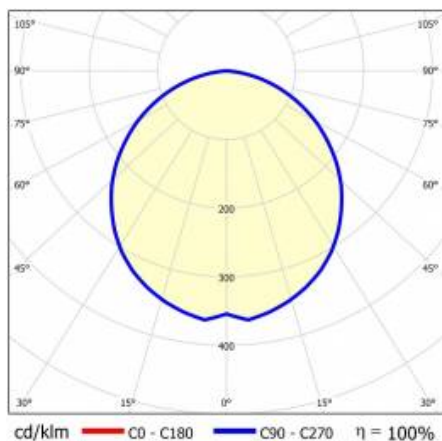

BARIS 52 LED Z 4783MM 7550LM 830 IP44 I KL. PLX ANODA CO 70W BEZ KLOSZA

SZCZEGÓŁOWA KARTA PRODUKTU

TABELA PARAMETRÓW TECHNICZNYCH

Indeks:	461378	Współczynnik mocy:	0.97
EAN:	'5905963461378	Materiał klosza:	PC
Moc znamionowa oprawy [W]:	70	Rodzaj klosza:	OPAL
Strumień świetlny oprawy [lm]:	7550	Kolor klosza:	mleczny
Znamionowe napięcie zasilania [V]:	220 - 240	Materiał korpusu:	aluminium
Częstotliwość [Hz]:	50-60	Kolor korpusu:	szary
Skuteczność świetlna oprawy [lm/W]:	108	Wymiary (W/S/G/Z) [mm]:	69/52/4783
Klasa energetyczna:	E	Stopień szczelności:	IP44
Klasa ochrony:	I	Odporność na uderzenia:	IK03
Temperatura barwowa [K]:	3000	Waga netto [kg]:	7.170
Wskaźnik oddawania barw (Ra):	>80	Gwarancja [lata]:	5
SDCM:	≤ 3	Certyfikat CE:	231/2023
Żywotność LED L70B50 [h]:	120 000	Certyfikat ENEC:	PL BBJ/006/2022/M1
Żywotność LED L80B20 [h]:	75 000	Atest PZH:	B-BK-60112-0357/2023
Żywotność LED L90B10 [h]:	36 000	Instrukcja:	Pobierz PDF

KRZYWA ŚWIATŁOŚCI