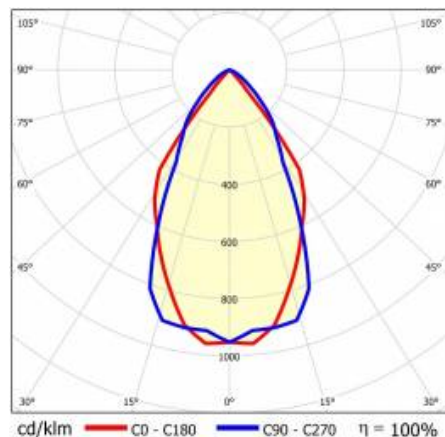

BARIS 52 LED Z 4503MM 6950LM 830 IP44 I KL. UGR CZARNY 58W Z RASTREM. BEZ KLOSZA

SZCZEGÓŁOWA KARTA PRODUKTU

TABELA PARAMETRÓW TECHNICZNYCH

Indeks:	676666	Materiał klosza:	PC
Moc znamionowa oprawy [W]:	58	Kolor korpusu:	czarny
EAN:	'5905963676666	Kolor klosza:	przezroczysty
Temperatura barwowa [K]:	3000	Optyka:	raster
Strumień świetlny oprawy [lm]:	6950	Materiał korpusu:	aluminium
Rodzaj klosza:	UGR	Wymiary (W/S/G/Z) [mm]:	69/52/4503
Znamionowe napięcie zasilania [V]:	220 - 240	Stopień szczelności:	IP44
Częstotliwość [Hz]:	50-60	Sposób montażu:	zwieszany
Skuteczność świetlna oprawy [lm/W]:	120	Odporność na uderzenia:	IK03
Klasa energetyczna:	D	Waga netto [kg]:	8.560
Klasa ochrony:	I	UGR (4H8H):	< 19
Wskaźnik oddawania barw (Ra):	>80	Gwarancja [lata]:	5
SDCM:	≤ 3	Certyfikat CE:	232/2023
Żywotność LED L70B50 [h]:	120 000	Certyfikat ENEC:	PL BBJ/006/2022/M1
Żywotność LED L80B20 [h]:	75 000	Atest PZH:	B-BK-60112-0357/2023
Żywotność LED L90B10 [h]:	36 000	Instrukcja:	Pobierz PDF
Współczynnik mocy:	0.97		

KRZYWA ŚWIATŁOŚCI