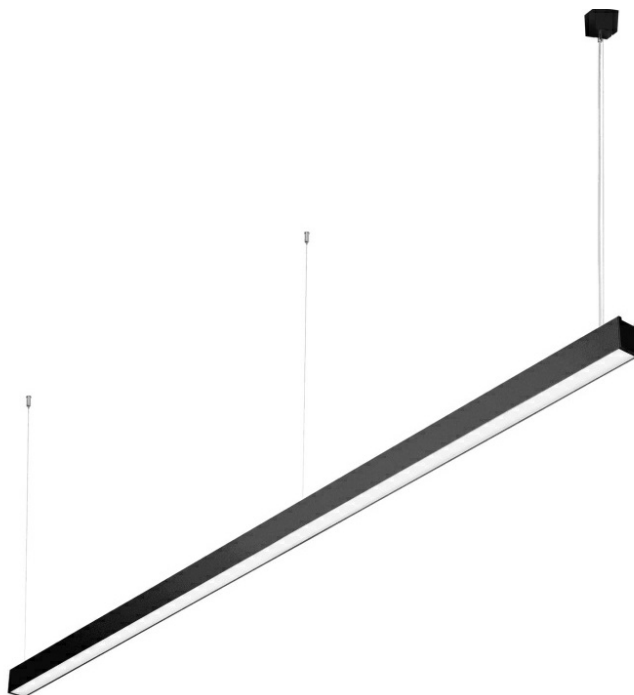

BARIS 52 LED Z 4503MM 6950LM 830 IP44 I KL. UGR CZARNY 58W Z RASTREM. BEZ KLOSZA

SZCZEGÓŁOWA KARTA PRODUKTU

PARAMETRY TECHNICZNE

Indeks:	676666
Moc znamionowa oprawy [W]*:	58
Strumień świetlny oprawy [lm]*:	6950
Temperatura barwowa [K]:	3000
Stopień szczelności:	IP44
Klasa energetyczna:	D
Materiał korpusu:	aluminium
Kolor korpusu:	czarny
Materiał klosza:	PC

CHARAKTERYSTYKA

Zwieszana lub natynkowa lampa oświetleniowa o klasycznych proporcjach i nowoczesnym wzornictwie. Konstrukcja lampy pozwala na tworzenie linii o długości do 6 metrów bez łączeń profilu oraz do 25 metrów bez łączeń klosza. Łączniki proste oraz świecące załamania w kształcie litery L, T, X, V pozwalają na tworzenie praktycznie nieograniczonych ciągów prostych, figur i wzorów. Korpus lampy wykonany został z anodowanego profilu aluminiowego w kolorze szarym lub profilu aluminiowego malowanego na kolor biały lub czarny (inne kolory dostępne na zapytanie). Układ optyczny w formie klosza pryzmatycznego (PRM); dedykowanej, elastycznej przesłony opalizowanej równomiernie rozświetlającej lampę lub z rastrem spełniającym rygorystyczne wymogi w kwestii oślenia UGR<19. Modułowość i rozbieralność lampy pozwalają na wymianę elementów elektronicznych, takich jak pasek LED, zasilacz oraz wymianę klosza. Profil lampy został dostosowany do współpracy z inteligentnymi modułami IOT, co dodatkowo pozwoli zoptymalizować poziom i ilość dostarczanego przez nią światła, a także do wersji direct/indirect pozwalającej część światła skierować w górę, doświetlając sufit.