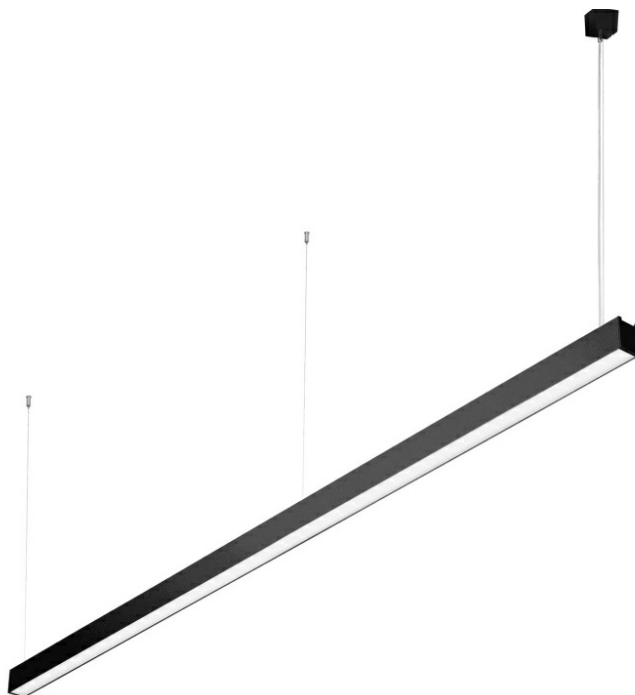

BARIS 52 LED Z 3663MM 5850LM 830 IP44 I KL. PLX CZARNY 54W BEZ KLOSZA

SZCZEGÓŁOWA KARTA PRODUKTU

PARAMETRY TECHNICZNE

Indeks:	674587
Moc znamionowa oprawy [W]*:	54
Strumień świetlny oprawy [lm]*:	5850
Temperatura barwowa [K]:	3000
Stopień szczelności:	IP44
Klasa energetyczna:	E
Materiał korpusu:	aluminium
Kolor korpusu:	czarny
Materiał klosza:	PC

CHARAKTERYSTYKA

Zwieszana lub natynkowa lampa oświetleniowa o klasycznych proporcjach i nowoczesnym wzornictwie. Konstrukcja lampy pozwala na tworzenie linii o długości do 6 metrów bez łączeń profilu oraz do 25 metrów bez łączeń klosza. Łączniki proste oraz świecące załamania w kształcie litery L, T, X, V pozwalają na tworzenie praktycznie nieograniczonych ciągów prostych, figur i wzorów. Korpus lampy wykonany został z anodowanego profilu aluminiowego w kolorze szarym lub profilu aluminiowego malowanego na kolor biały lub czarny (inne kolory dostępne na zapytanie). Układ optyczny w formie klosza pryzmatycznego (PRM); dedykowanej, elastycznej przesłony opalizowanej równomiernie rozświetlającej lampę lub z rastrem spełniającym rygorystyczne wymogi w kwestii oślenia UGR<19. Modułowość i rozbieralność lampy pozwalają na wymianę elementów elektronicznych, takich jak pasek LED, zasilacz oraz wymianę klosza. Profil lampy został dostosowany do współpracy z inteligentnymi modułami IOT, co dodatkowo pozwoli zoptymalizować poziom i ilość dostarczanego przez nią światła, a także do wersji direct/indirect pozwalającej część światła skierować w górę, doświetlając sufit.